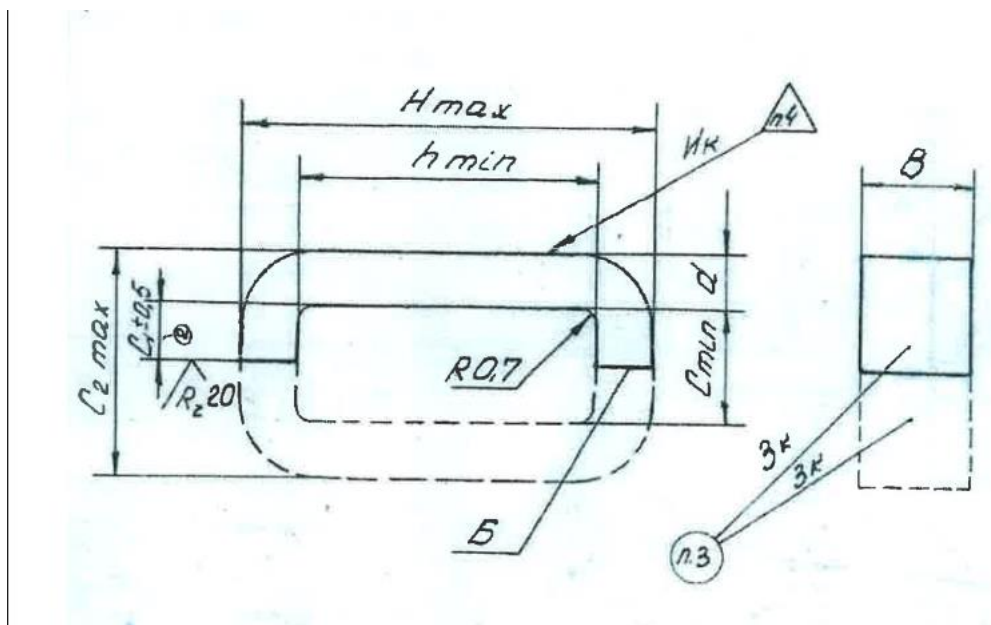

Добрый день.

Была произведена пробная намотка. См. фото.

Намотка производилась на оправку с размерами 6,8x12,2 мм.  
Ширина ленты 4,8мм. На сердечники намотан 31 виток.

Размеры сердечника после намотки:

$$H_{max} = 17,7 \pm 0,1 \text{ мм}$$

$$C_{2max} = 12,1 \pm 0,1 \text{ мм}$$

$$B = 5 \pm 0,05 \text{ мм}$$

Для дальнейшего изготовления оснастки просим выслать подтверждение по расположению и намотке магнитопровода на оправке