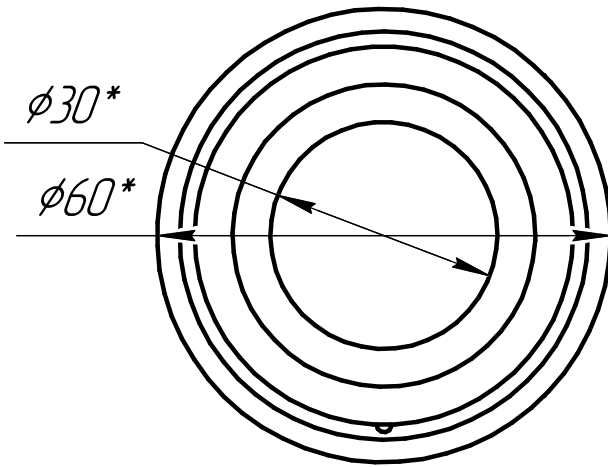

000.01.004

Перв. примен.

Справ. №

- 1 Размер для справок
- 2 Габариты детали заданы файлом "Корпус антенны.STL"

Подп. и дата

Инв. № дораб.

Взам. инв. №

Подп. и дата

Инв. № подл.

Изм.	Лист	№ докум.	Подп.	Дата
Разраб.				
Проб.				
Т.контр.				
Н.контр.				
Утв.				

000.01.004

Корпус антенны

Полиамид П-12Б-20 ТУ 6-05-898-73

Лит.	Масса	Масштаб
	0,03	1:1
Лист		Листов 1

000 "Эфре Поиск"