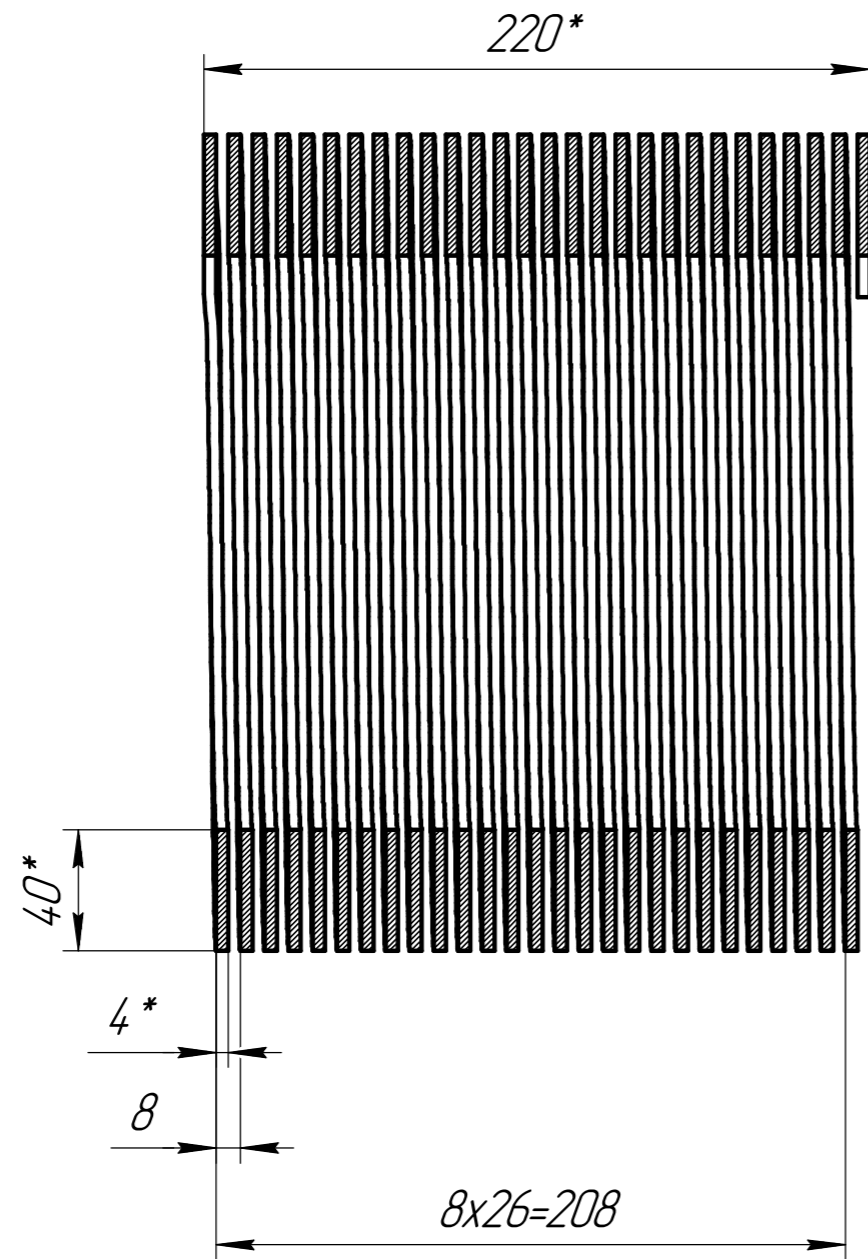

A-A

					ЖАТИ.2146.50.00.001			
Изм.	Лист	№ докум.	Подп.	Дата	<h1>Спираль</h1>	Лит.	Масса	Масштаб
Разраб.							8,52	1:2,5
Проб.						Лист	Листов 1	
Т.контр.								
И.контр.					АДЗ1 ГОСТ 4784-97			
Утв.					АО "Завод "Инвертор"			