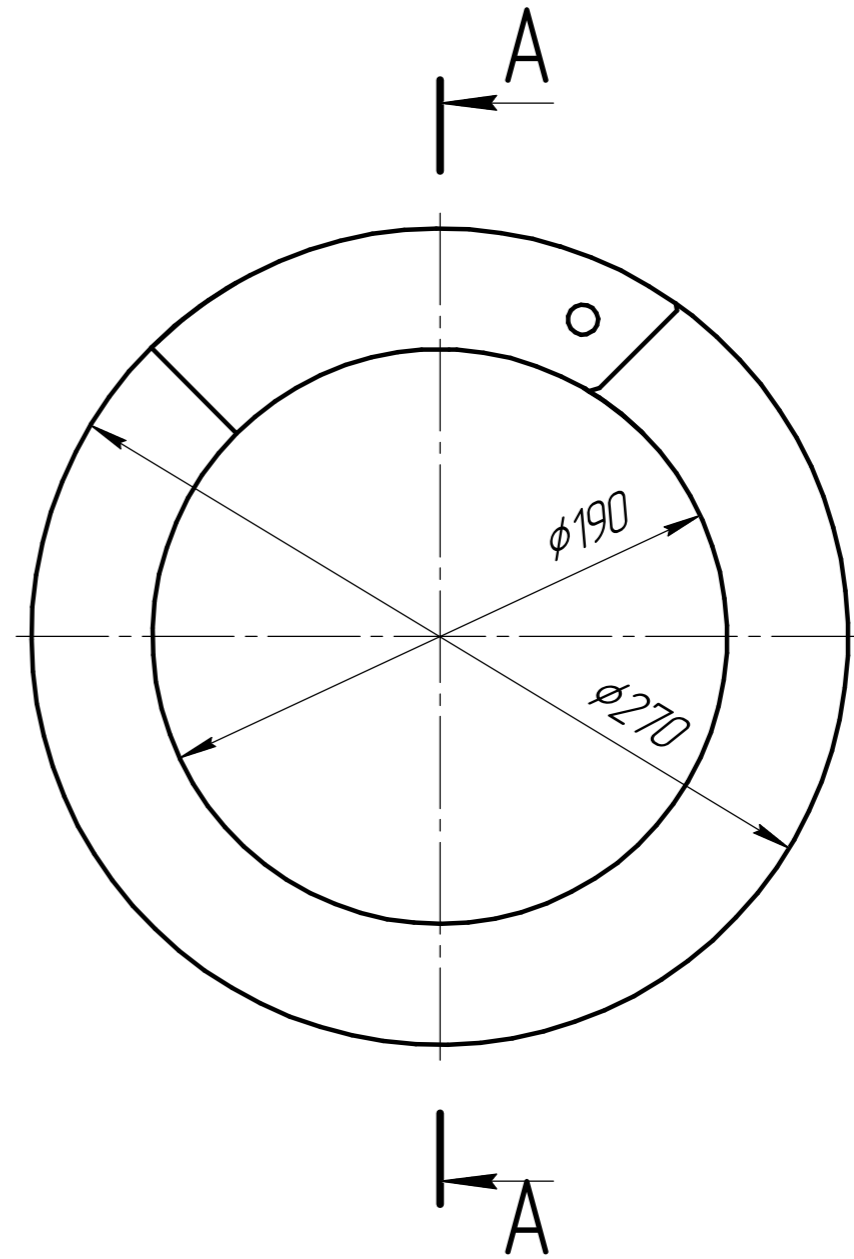

ЖАТИ.2146.50.00.001

Перв. примен.

Справ. №

Подп. и дата

Инд. № дюрл.

Взам. инв. №

Подп. и дата

Инд. № подл.

A-A

					ЖАТИ.2146.50.00.001			
Изм.	Лист	№ докум.	Подп.	Дата	<h1>Спираль</h1>	Лит.	Масса	Масштаб
Разраб.							8,52	1:2,5
Проб.						Лист	Листов 1	
Т.контр.								
И.контр.					АДЗ1 ГОСТ 4784-97			
Утв.					АО "Завод "Инвертор"			