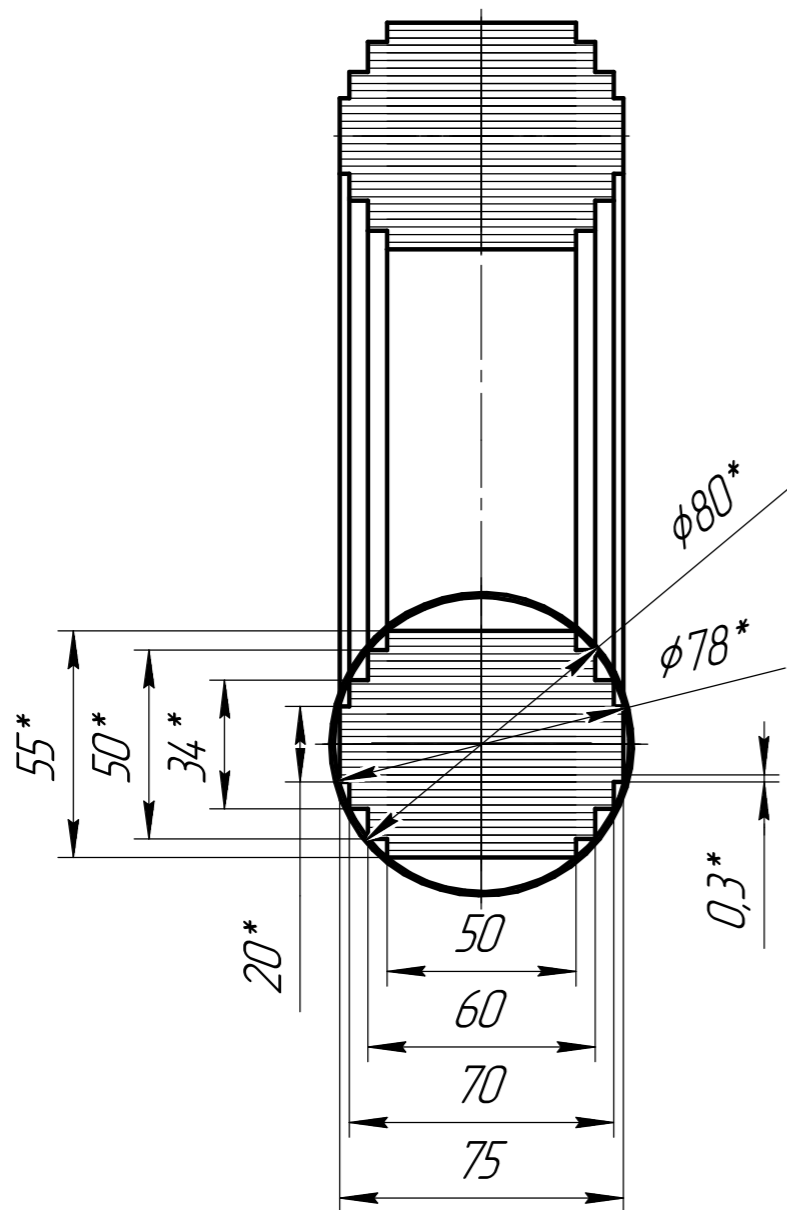

*Размеры для справок.

					ЭК.6.660.018СБ			
Изм.	Лист	№ докум.	Подп.	Дата	Магнитопровод 55x75x140-100 Сборочный чертеж	Лит.	Масса	Масштаб
Разраб.	Бадюкин					A		-
Проб.						Лист	Листов	1
Т.контр.	Варданян							
Н.контр.	Легостав							
Утв.	Афонин							