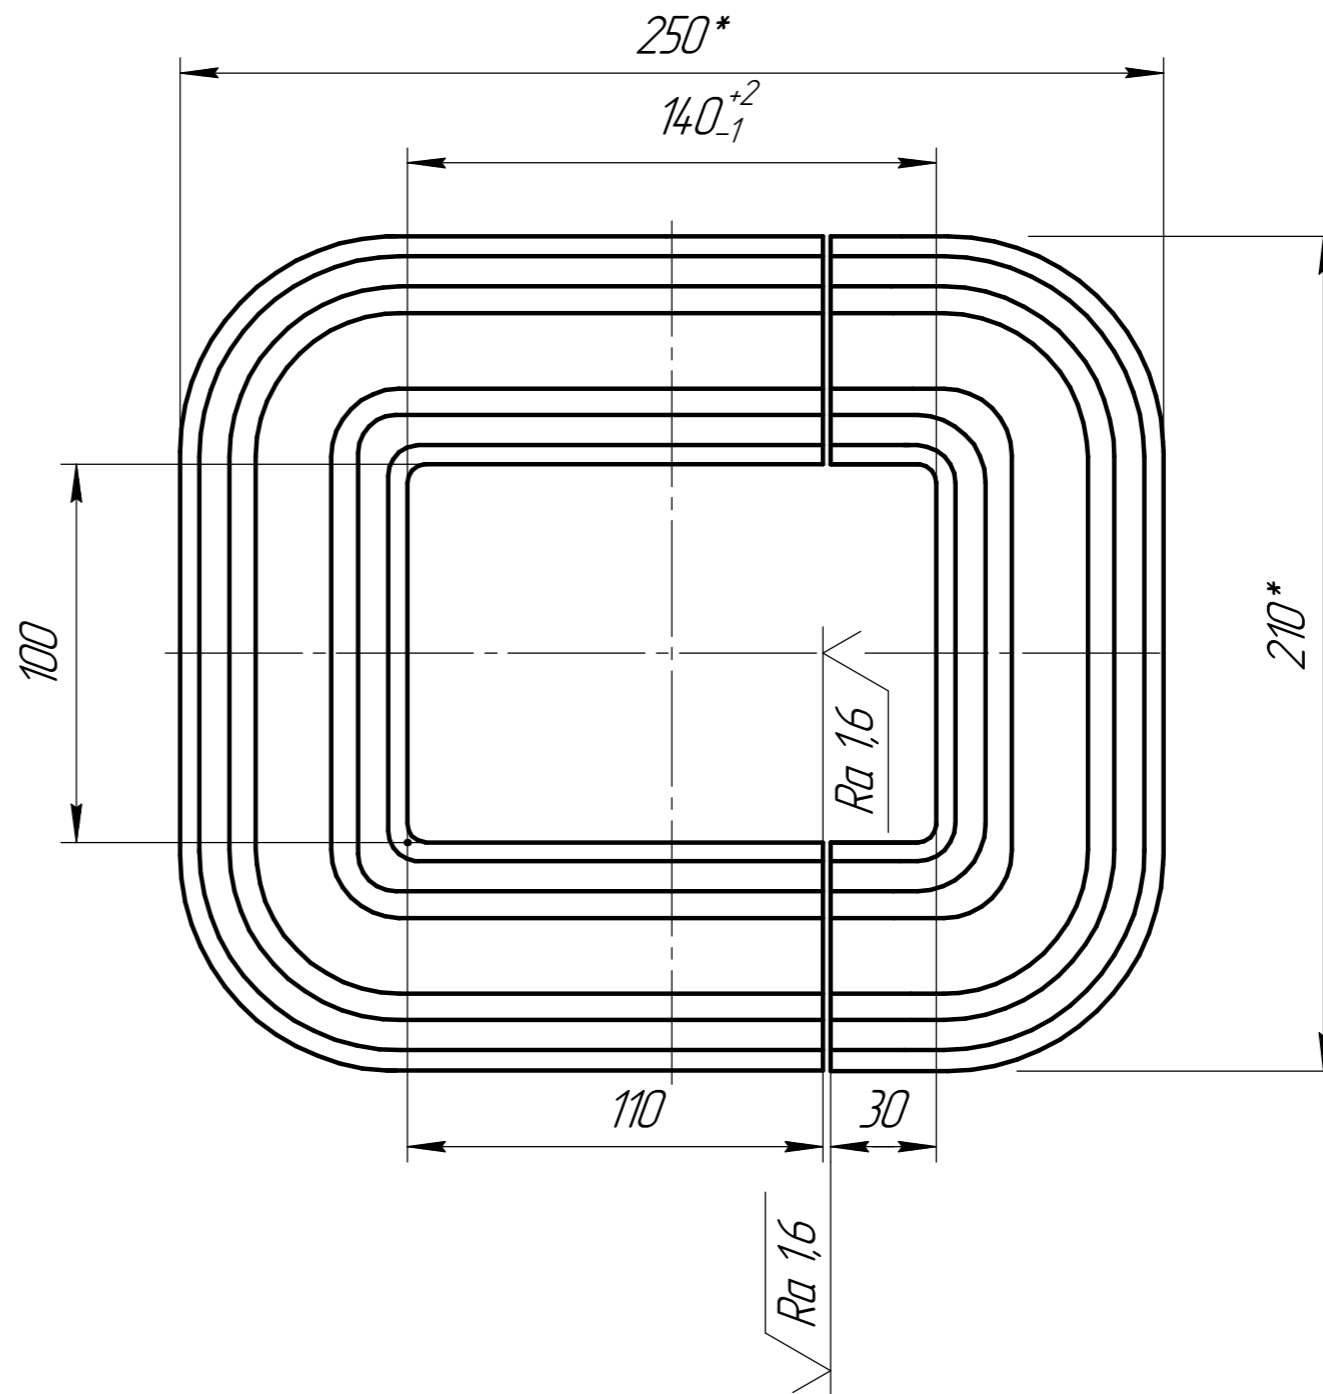

*Размеры для справок.

					ЭК.6.660.018СБ			
Изм.	Лист	№ докум.	Подп.	Дата	Магнитопровод 55x75x140-100 Сборочный чертеж	Лит.	Масса	Масштаб
Разраб.	Бадюкин					A		-
Проб.						Лист	Листов	1
Т.контр.	Варданян							
Н.контр.	Легостав							
Утв.	Афонин							