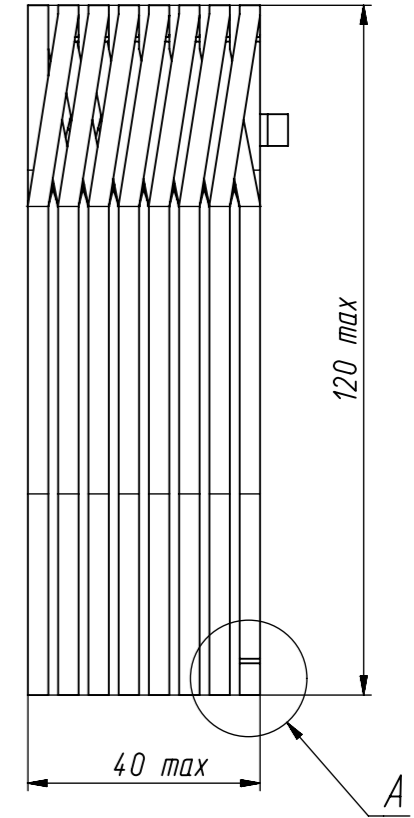

Перв. примен.

Справ. №

Подл. и дата

Инд. № дубл.

Взам. инд. №

Подл. и дата

Инд. № подл.

Б-Б

A (2:1)

					DA00-0008ct/A			
Изм.	Лист	№ докум.	Подп.	Дата	Катушка	Лит.	Масса	Масштаб
Разраб.						0	2,813	1 : 1
Проб.						Лист	Листов	
Т. контр.								
Н. контр								
Утв.								
						ЗАО "Чебоксарское предприятие "Сесель"		