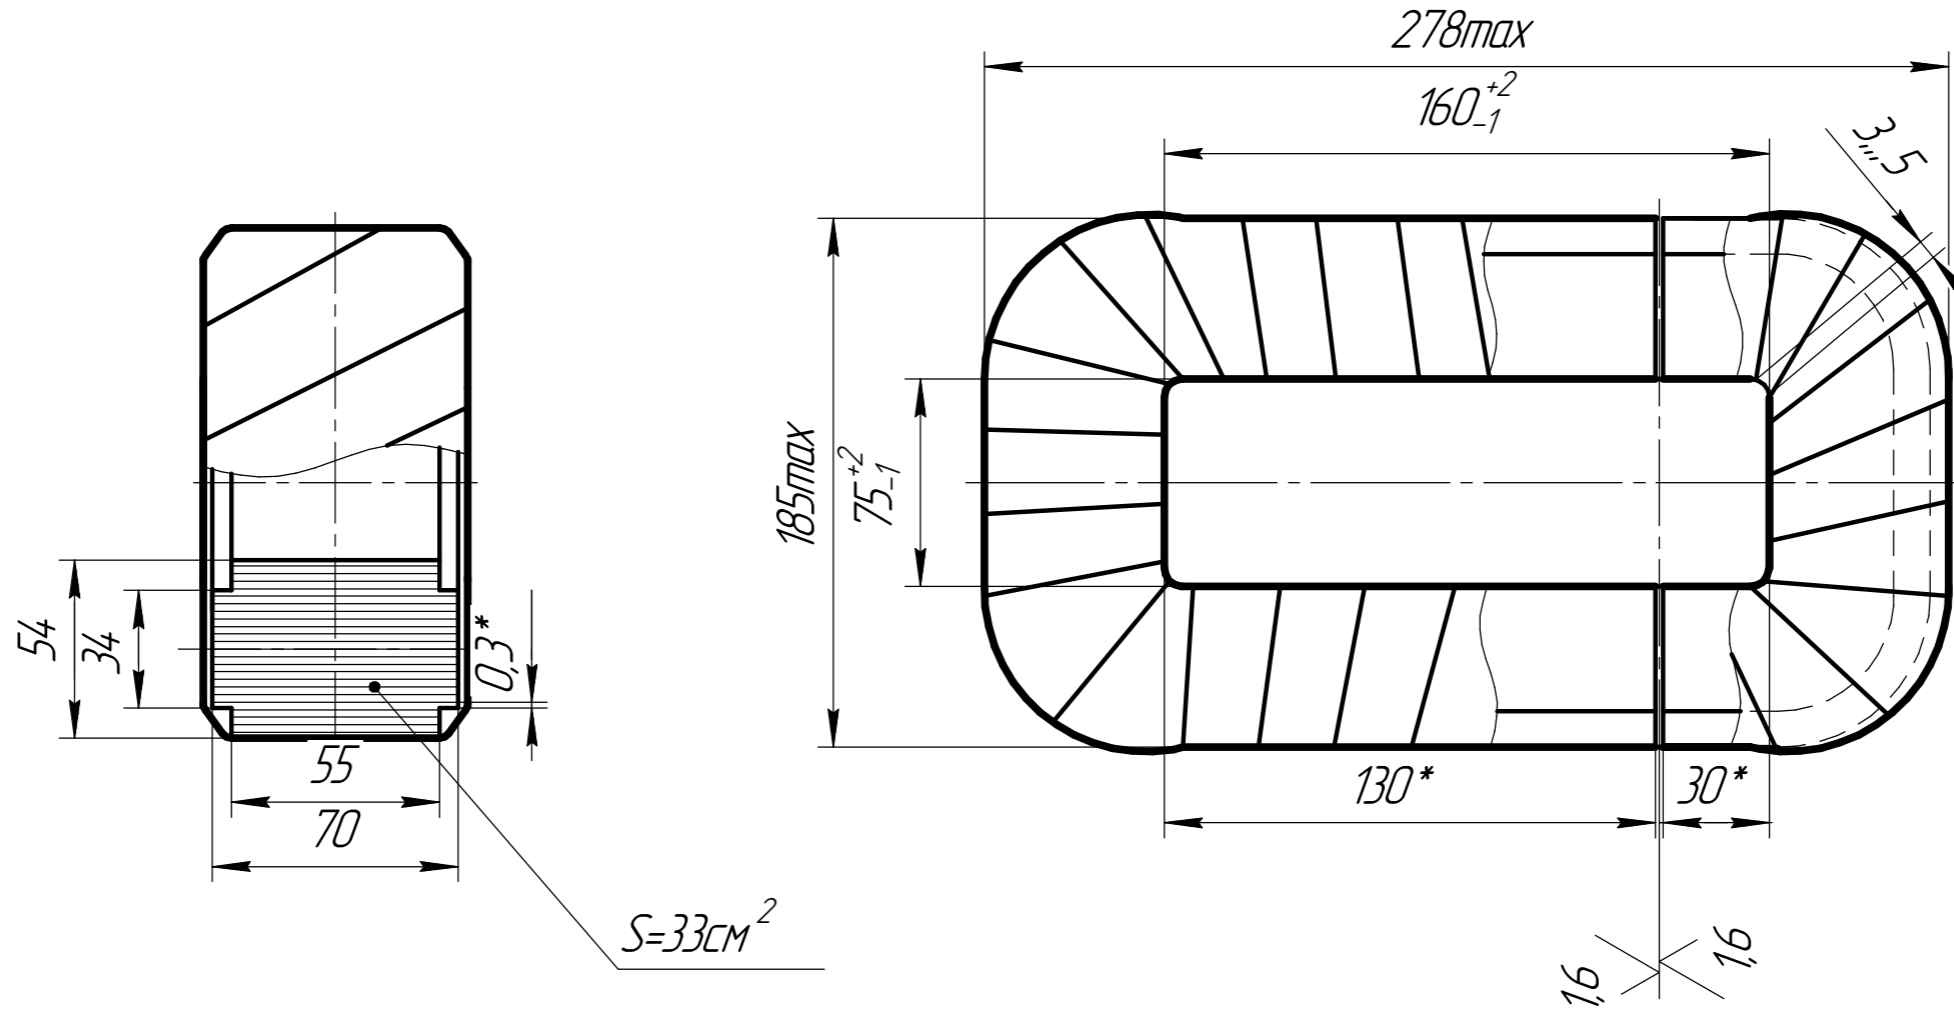

*Размеры для справок.

					ЭК.6.660.018СБ			
Изм.	Лист	№ докум.	Подп.	Дата	Магнитопровод ПЛ 54x70x160x75 Сборочный чертеж	Лит.	Масса	Масштаб
Разраб.	Бадюкин							-
Проб.	Варданян							
Т.контр.	Варданян					Лист	Листов	1
Н.контр.	Легостав				 ООО "Электрощит-К"			
Утв.	Афонин							