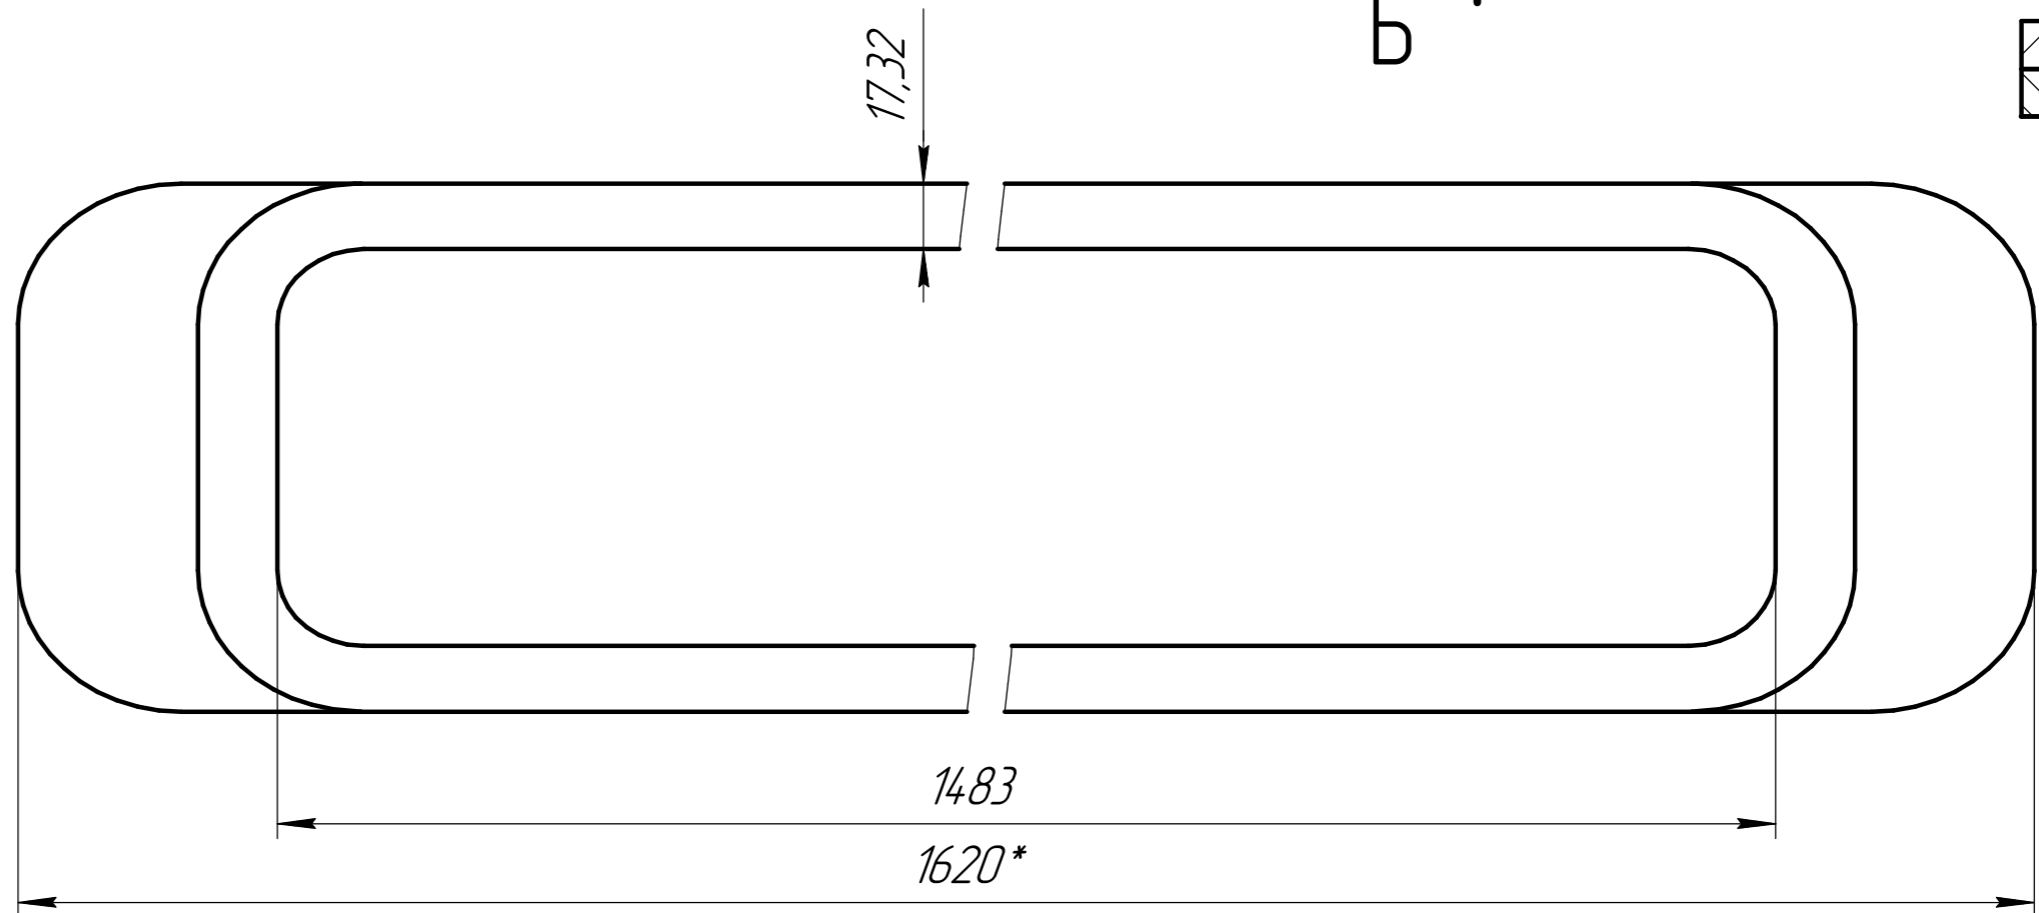

Б-Б

5,77

3,17

Намотка с 6 катушек

Изоляция катушки Толщ. 0,3 мм 2 слоя

Изм.	Лист	№ докум.	Подп.	Дата
Разраб.				
Проб.				
Т.контр.				
И.контр.				
Утв.				

<i>obmotka_pryamaya_1</i>			
<i>obmotka_pryamaya</i>	Лист	Масса	Масштаб
<i>_1</i>		42,65	1:2
	Лист	Листов	1
<i>СИ</i>			