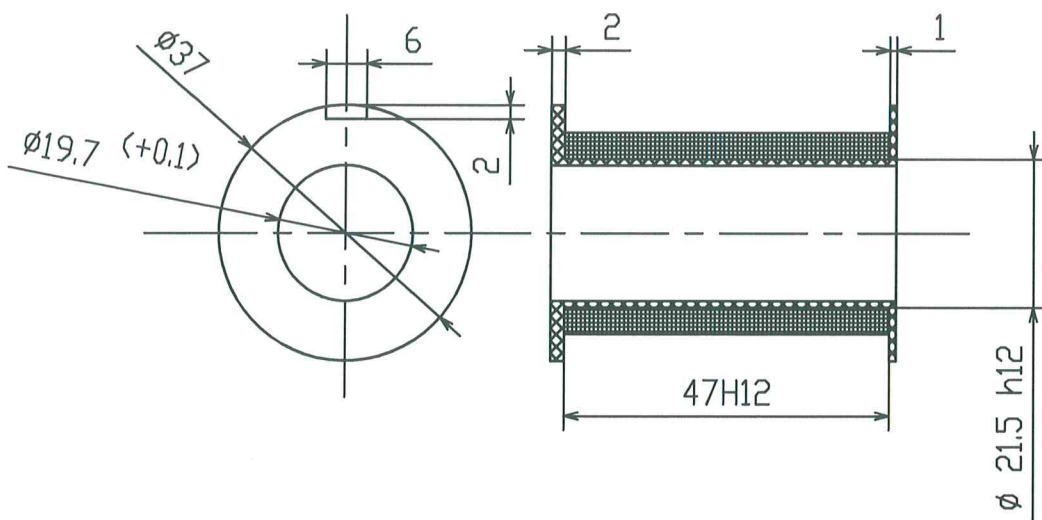

Число витков 320 провод ПЭТВ-2-ОС 0,56
 Число витков 480 провод ПЭТВ-2-ОС 0,16
 Число витков 270 провод ПЭТВ-2-ОС 0,3

Число витков 3500 провод ПЭТВ-2-ОС 0,112

Число витков не менее 1610
провод ПЭТВ-2-ОС 0,355

Число витков максимум 2050
провод ПЭТВ-2-ОС 0,1

Число витков максимум 500
провод ПЭТВ-2-ОС 0,224