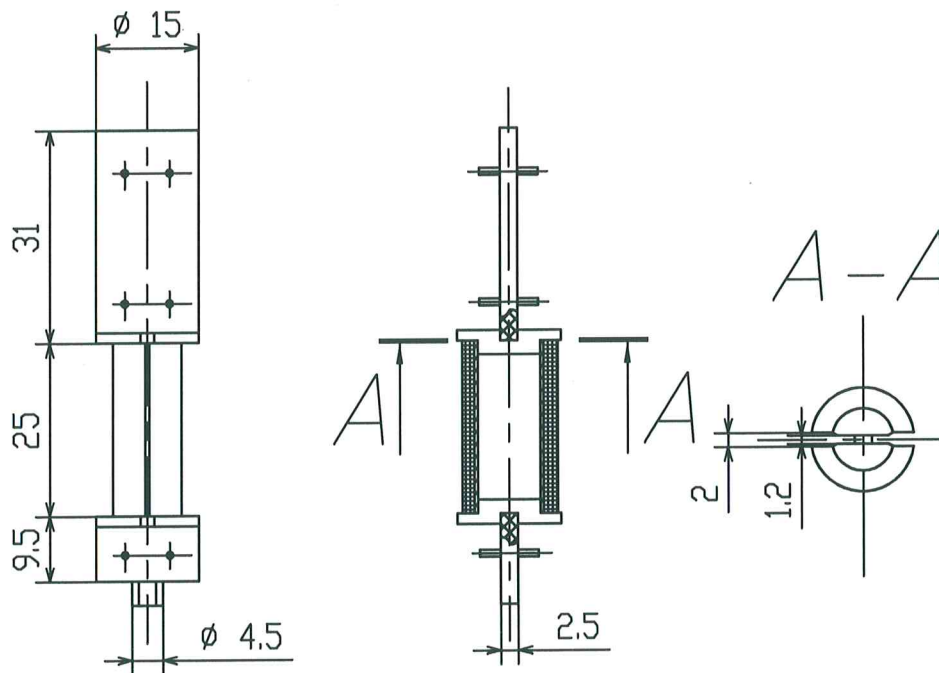

Число витков 320 провод ПЭТВ-2-ОС 0,56
 Число витков 480 провод ПЭТВ-2-ОС 0,16
 Число витков 270 провод ПЭТВ-2-ОС 0,3

Число витков 3500 провод ПЭТВ-2-ОС 0,112

Число витков не менее 1610
провод ПЭТВ-2-ОС 0,355

Число витков максимум 2050
провод ПЭТВ-2-ОС 0,1

Число витков максимум 500
провод ПЭТВ-2-ОС 0,224