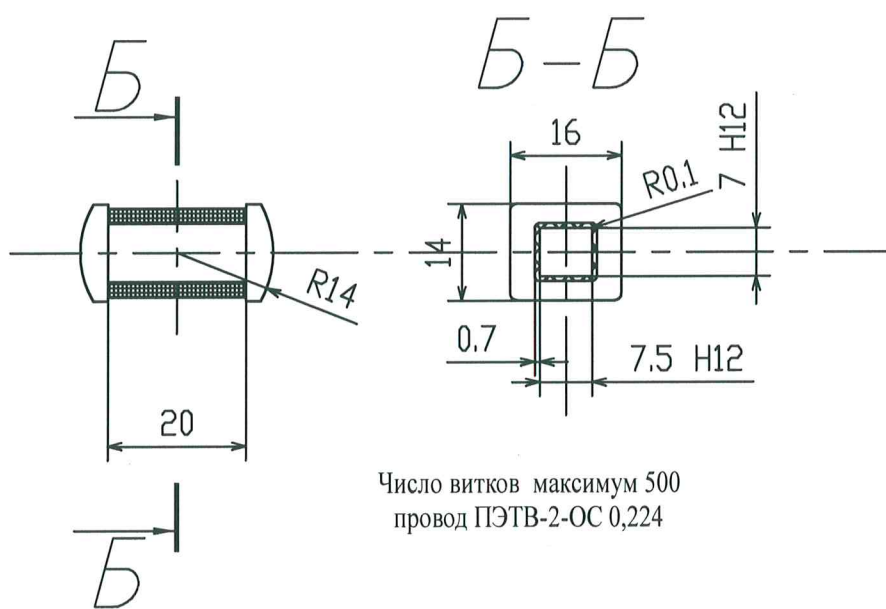

Число витков 320 провод ПЭТВ-2-ОС 0,56
 Число витков 480 провод ПЭТВ-2-ОС 0,16
 Число витков 270 провод ПЭТВ-2-ОС 0,3

Число витков 3500 провод ПЭТВ-2-ОС 0,112

Число витков не менее 1610
провод ПЭТВ-2-ОС 0,355

Число витков максимум 2050
провод ПЭТВ-2-ОС 0,1

Число витков максимум 500
провод ПЭТВ-2-ОС 0,224