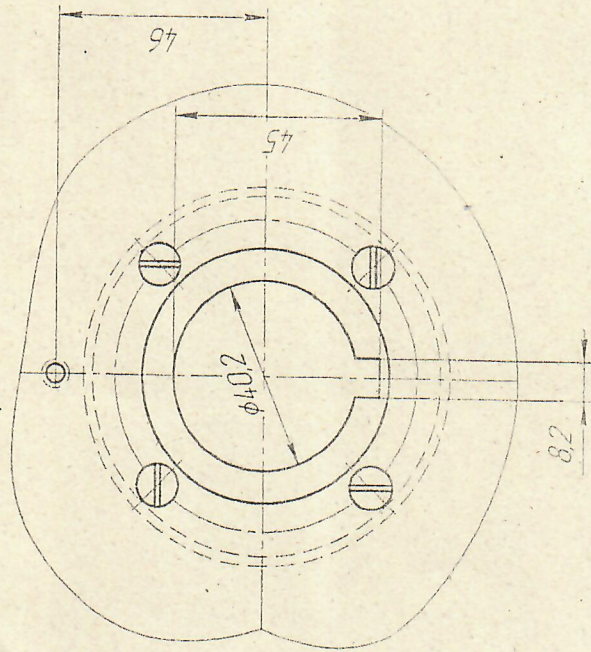

БМ 4334100.000 СБ
 БМ 4334200.000 СБ
 БМ 4334300.000 СБ

H¹

Обозначение	H	H1
БМ 4334100.000 СБ	81 ^H	112
БМ 4334200.000 СБ	91 ^H	122
БМ 4334300.000 СБ	121 ^H	152
БМ 433.44.00.00000 СБ	101 ^H	131

В.К. №	№ докум	Испол.	Дата
М 2743	№ докум	Испол.	Дата
Рисунки	Испол.	Испол.	Дата
Лист	Испол.	Испол.	Дата
И.А. №	Испол.	Испол.	Дата
Испол.	Испол.	Испол.	Дата
Испол.	Испол.	Испол.	Дата

БМ 4334100.000 СБ
 БМ 4334200.000 СБ
 БМ 4334300.000 СБ

Катушка
 Сборный чертёж

ОМА

Формат А3

Копировать

Имя файла	Имя папки	Имя документа	Имя пользователя