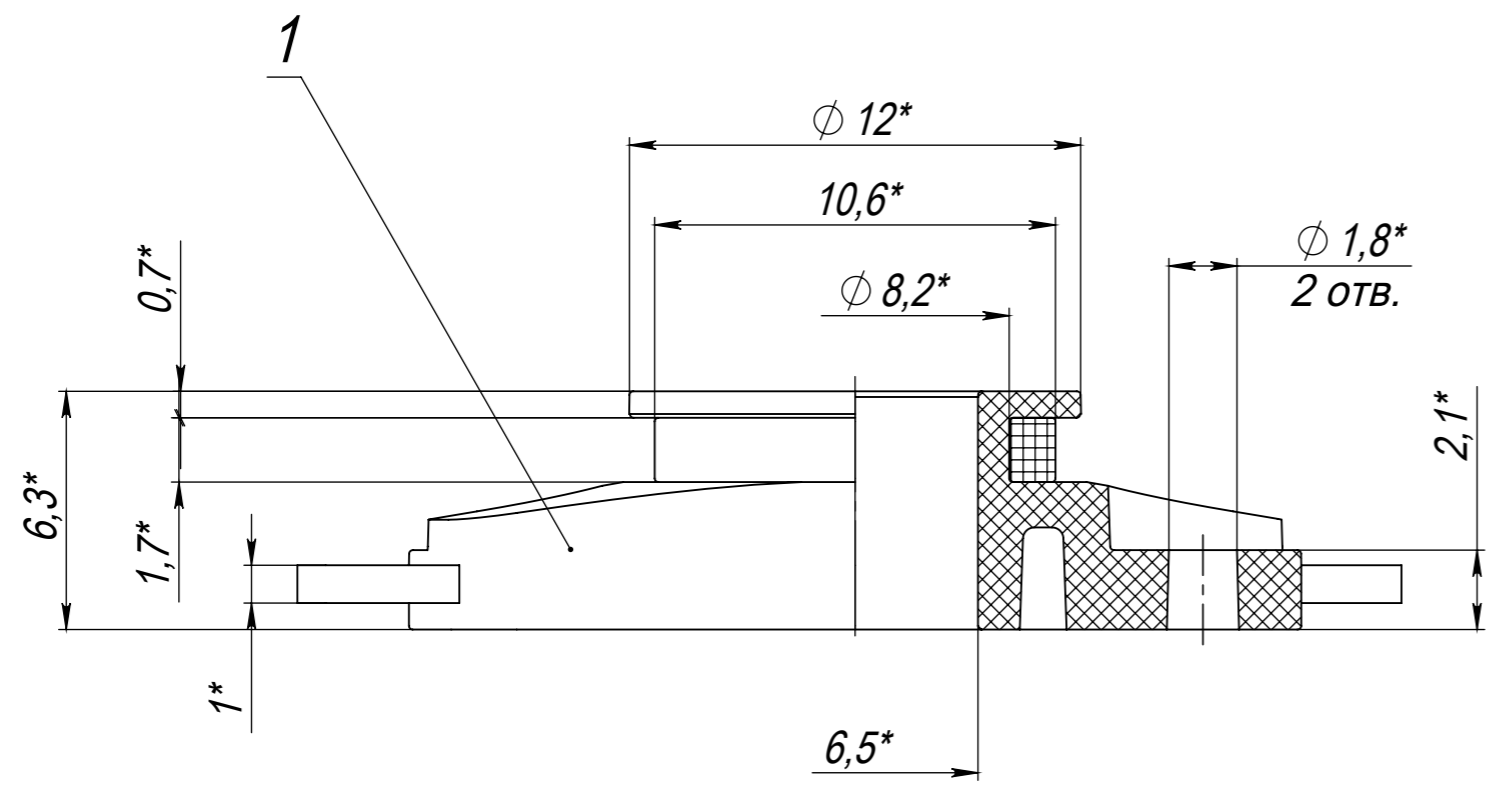

РМТВ.08.015.00.0703.000СБ

Перв. примен.

Справ. №

Данные обмотки			
Провод	Число витков обмотки	Кол. витков в ряду	Кол. рядов
поз.2	366±3	23	16

Изм.	Лист	№ докум.	Подп.	Дата
Разраб.	Бурнаев С.С.			
Пров.				
Т. контр.				
Н. контр.				
Утв.				

РМТВ.08.015.00.0703.000СБ

Катушка DN 15

Сборочный чертеж

Лит.	Масса	Масштаб
	2.49 г.	5:1
Лист	Листов 1	

PDM: чертеж Редакция: [.] Файл: РМТВ.08.015.00.0703.000 / модель Редакция: [.] Файл: РМТВ.08.015.00.0703.000