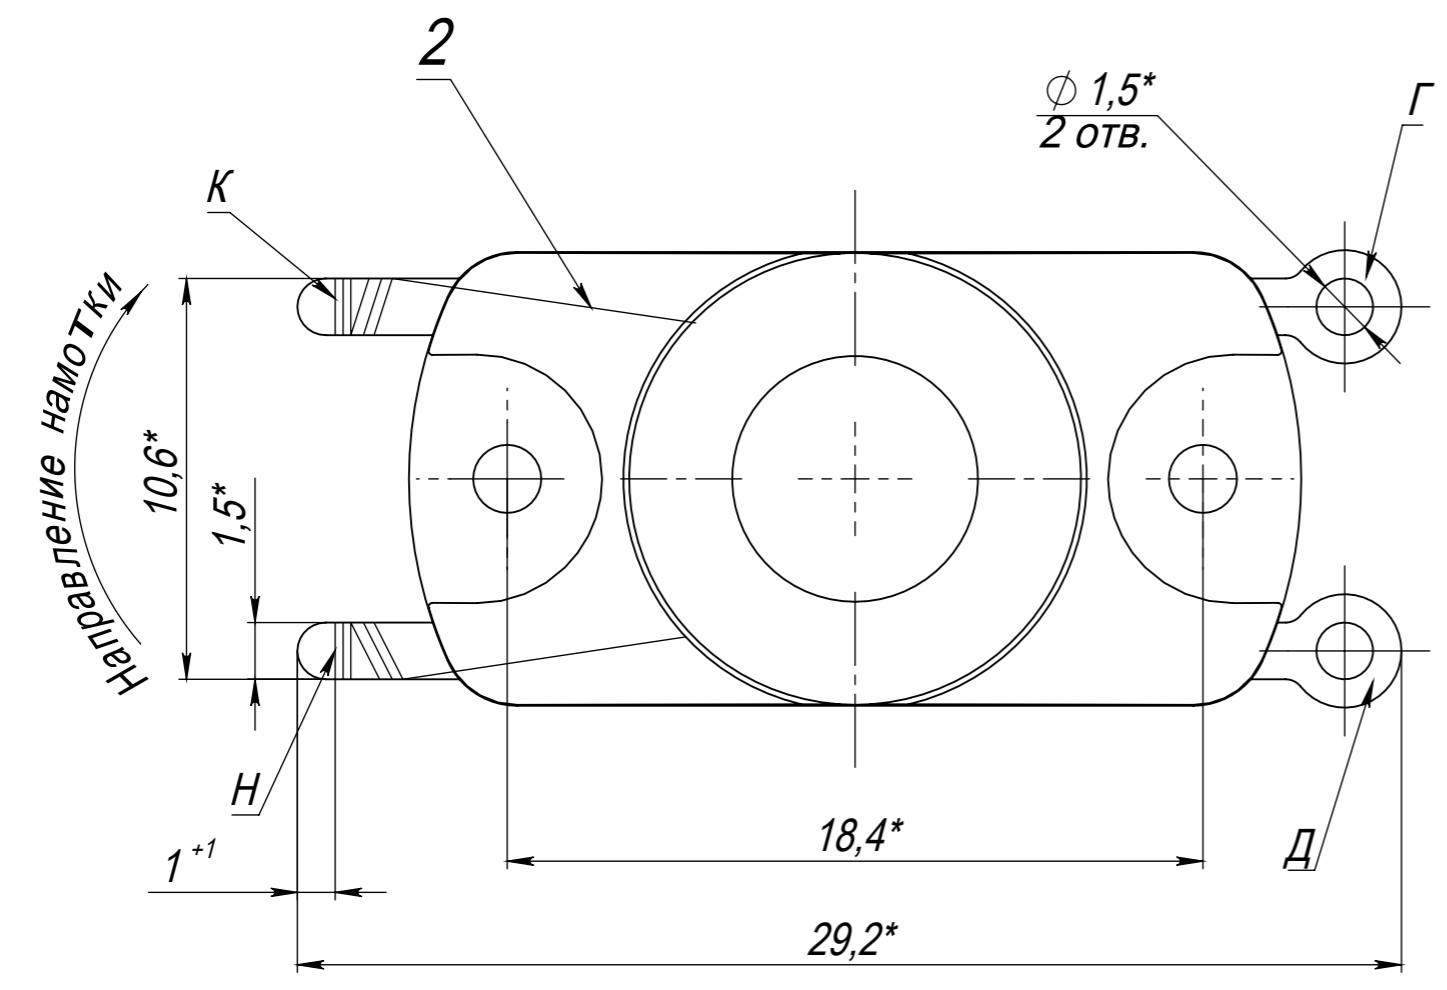

РМТВ.08.015.00.0703.000СБ

Перв. примен.

Справ. №

Данные обмотки			
Провод	Число витков обмотки	Кол. витков в ряду	Кол. рядов
поз.2	366±3	23	16

Изм.	Лист	№ докум.	Подп.	Дата
Разраб.	Бурнаев С.С.			
Пров.				
Т. контр.				
Н. контр.				
Утв.				

РМТВ.08.015.00.0703.000СБ

Катушка DN 15

Сборочный чертеж

Лит.	Масса	Масштаб
	2.49 г.	5:1
Лист	Листов 1	

PDM: чертеж Редакция: [.] Файл: РМТВ.08.015.00.0703.000 / модель Редакция: [.] Файл: РМТВ.08.015.00.0703.000

Подп. и дата

Инд. № дубл.

Взам. инв. №

Подп. и дата

Инд. № подл.