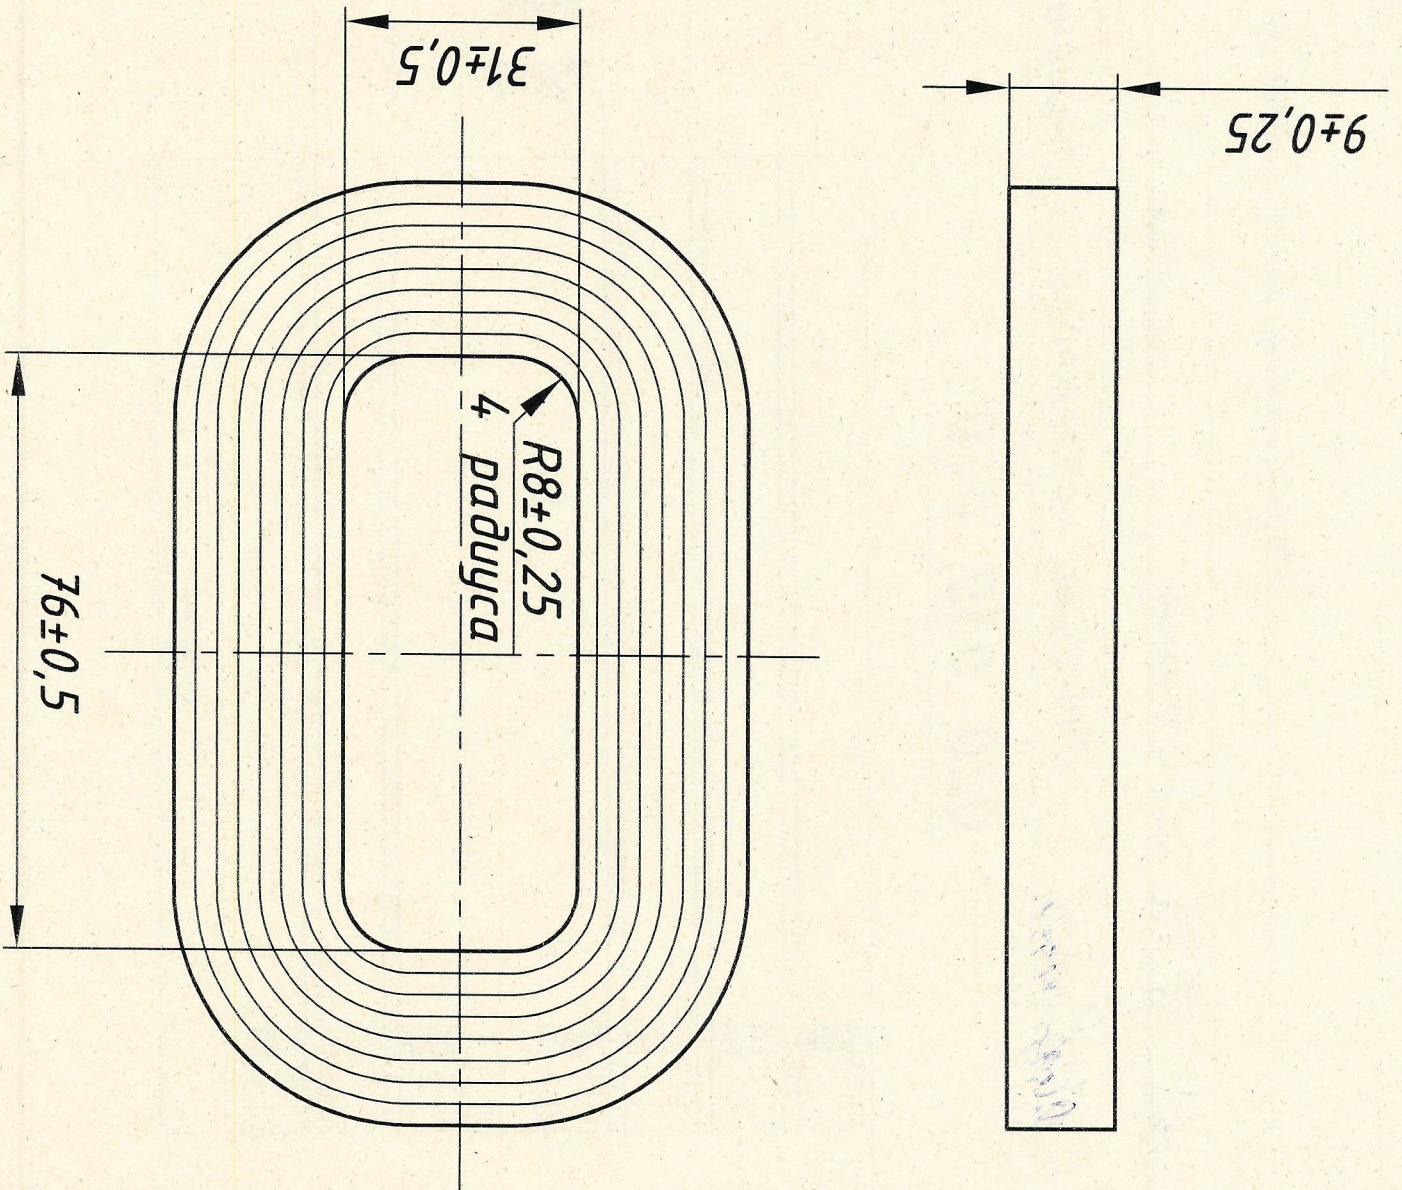

Пробод ПТВ-1 0,8 ТУ16.705.110-79  
Колычество бутков: 208±3

Экзус камушкы