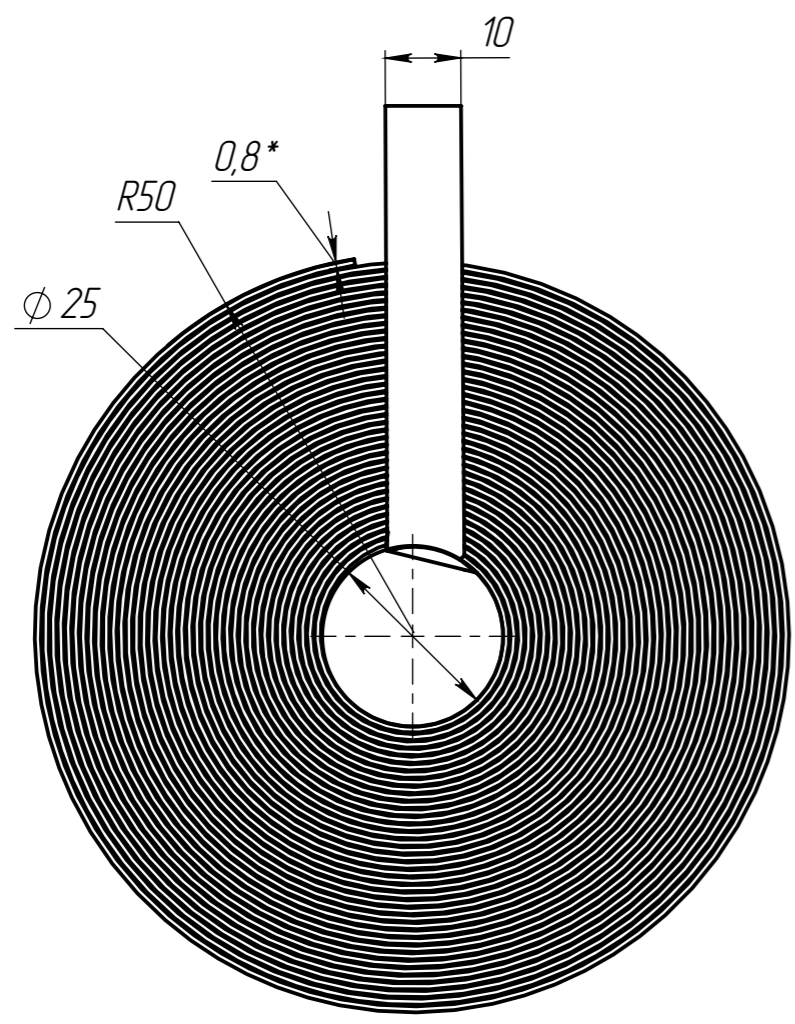

PDM: чертеж Редакция: [ ], Файл: катушка 1 / модель Редакция: [ ], Файл: катушка 1

|          |               |
|----------|---------------|
| Справ. № | Перв. примен. |
|----------|---------------|

|              |              |              |              |              |
|--------------|--------------|--------------|--------------|--------------|
| Инв. № подл. | Подп. и дата | Взам. инв. № | Инв. № дубл. | Подп. и дата |
|--------------|--------------|--------------|--------------|--------------|

|        |  |          |       |         |
|--------|--|----------|-------|---------|
| Лит.   |  |          | Масса | Масштаб |
|        |  |          | 0.53  | 1:1     |
| Лист 1 |  | Листов 1 |       |         |
| Медь   |  |          |       |         |