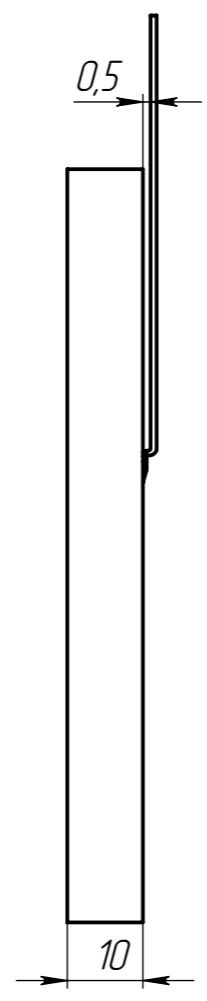

PDM: чертеж Редакция: [ ], Файл: катушка 1 / модель Редакция: [ ], Файл: катушка 1

|          |               |
|----------|---------------|
| Справ. № | Перв. примен. |
|----------|---------------|

|              |              |              |              |              |
|--------------|--------------|--------------|--------------|--------------|
| Инв. № подл. | Подп. и дата | Взам. инв. № | Инв. № дубл. | Подп. и дата |
|--------------|--------------|--------------|--------------|--------------|

|           |      |          |       |      |
|-----------|------|----------|-------|------|
| Изм.      | Лист | № докум. | Подп. | Дата |
| Разраб.   |      |          |       |      |
| Пров.     |      |          |       |      |
| Т. контр. |      |          |       |      |
| Н. контр. |      |          |       |      |
| Утв.      |      |          |       |      |

|        |  |          |       |         |
|--------|--|----------|-------|---------|
| Лит.   |  |          | Масса | Масштаб |
|        |  |          | 0.53  | 1:1     |
| Лист 1 |  | Листов 1 |       |         |
| Медь   |  |          |       |         |