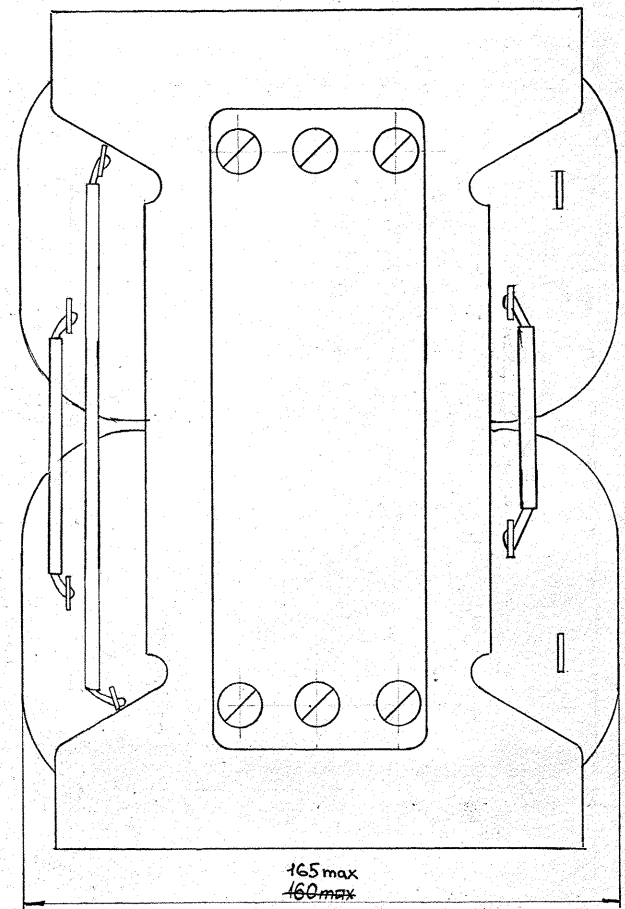

Копия

Итого

Подлинник

Изм. № 1  
 Дата 12.07.02  
 Исполнитель: И.И.И.И.  
 Проверил: А.А.А.А.  
 Утвердил: Б.Б.Б.Б.  
 ИКЛМ.671128.003СБ

1. Общие технические требования по ТТТ ИКЛМ.670089.001, раздел 1 (кроме п 9)
2. Концы выводов по длине не менее 20мм без покрытия

Формат А4х4