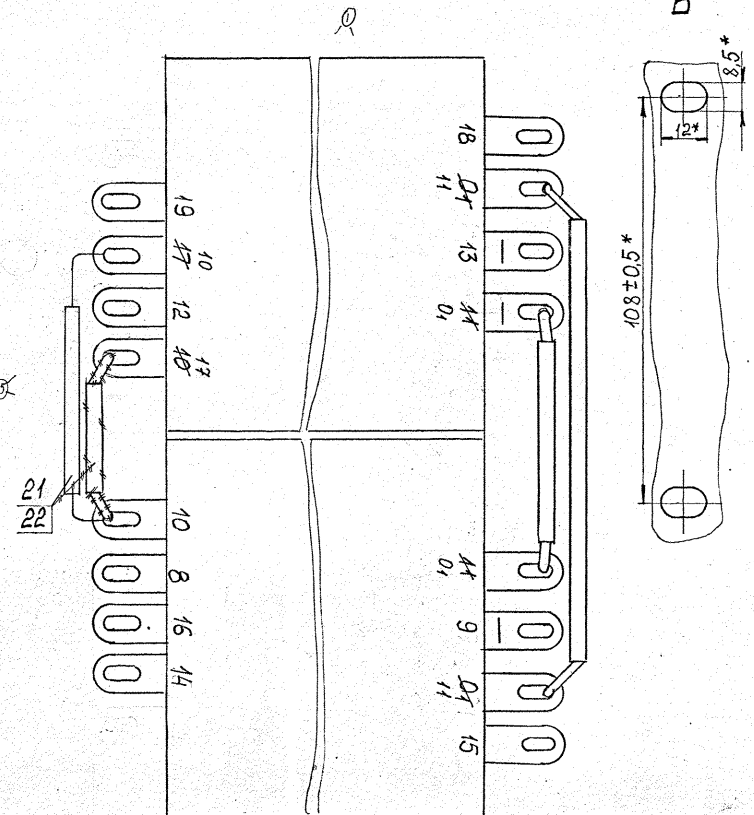

Копия

Итого

Подлинник

Изм. № 1  
 Дата 12.07.02  
 Исполнитель: И.И.И.И.  
 Проверил: А.А.А.А.  
 Утвердил: Б.Б.Б.Б.  
 ИКЛМ.671128.003СБ

1. Общие технические требования по ТТТ ИКЛМ.670089.001, раздел 1 (кроме п 9)
2. Концы выводов по длине не менее 20мм без покрытия

№	Изм.	Дата	Исполнитель	Проверил	Утвердил
5	1	12.07.02	И.И.И.И.	А.А.А.А.	Б.Б.Б.Б.
4					
3					
2					
1					

ИКЛМ.671128.003СБ

Трансформатор  
 Сборочный чертеж

Лист	Масштаб	Масштаб
09	1:1	1:1
Листов 1		

Формат А4х4