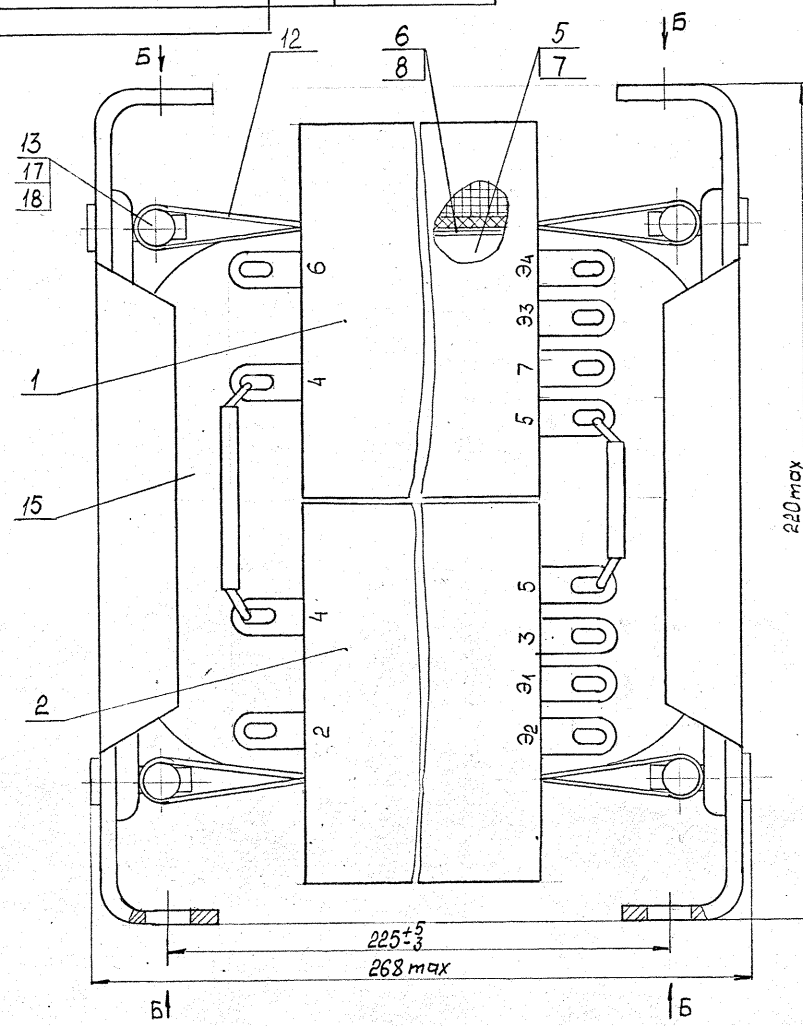

Копия

Итого

Подлинник

Изм. № 1  
 Дата 12.07.02  
 Исполнитель: И.И.И.И.  
 Проверил: А.А.А.А.  
 Утвердил: Б.Б.Б.Б.  
 ИКЛМ.671128.003СБ

1. Общие технические требования по ТТТ ИКЛМ.670089.001, раздел 1 (кроме п 9)
2. Концы выводов по длине не менее 20мм без покрытия

№	Изм.	Дата	Исполнитель	Проверил	Утвердил
5	1	12.07.02	И.И.И.И.	А.А.А.А.	Б.Б.Б.Б.
4					
3					
2					
1					

ИКЛМ.671128.003СБ

Трансформатор  
 Сборочный чертеж

Лист	Масштаб	Масштаб
09	1:1	1:1
Листов 1		

Формат А4х4