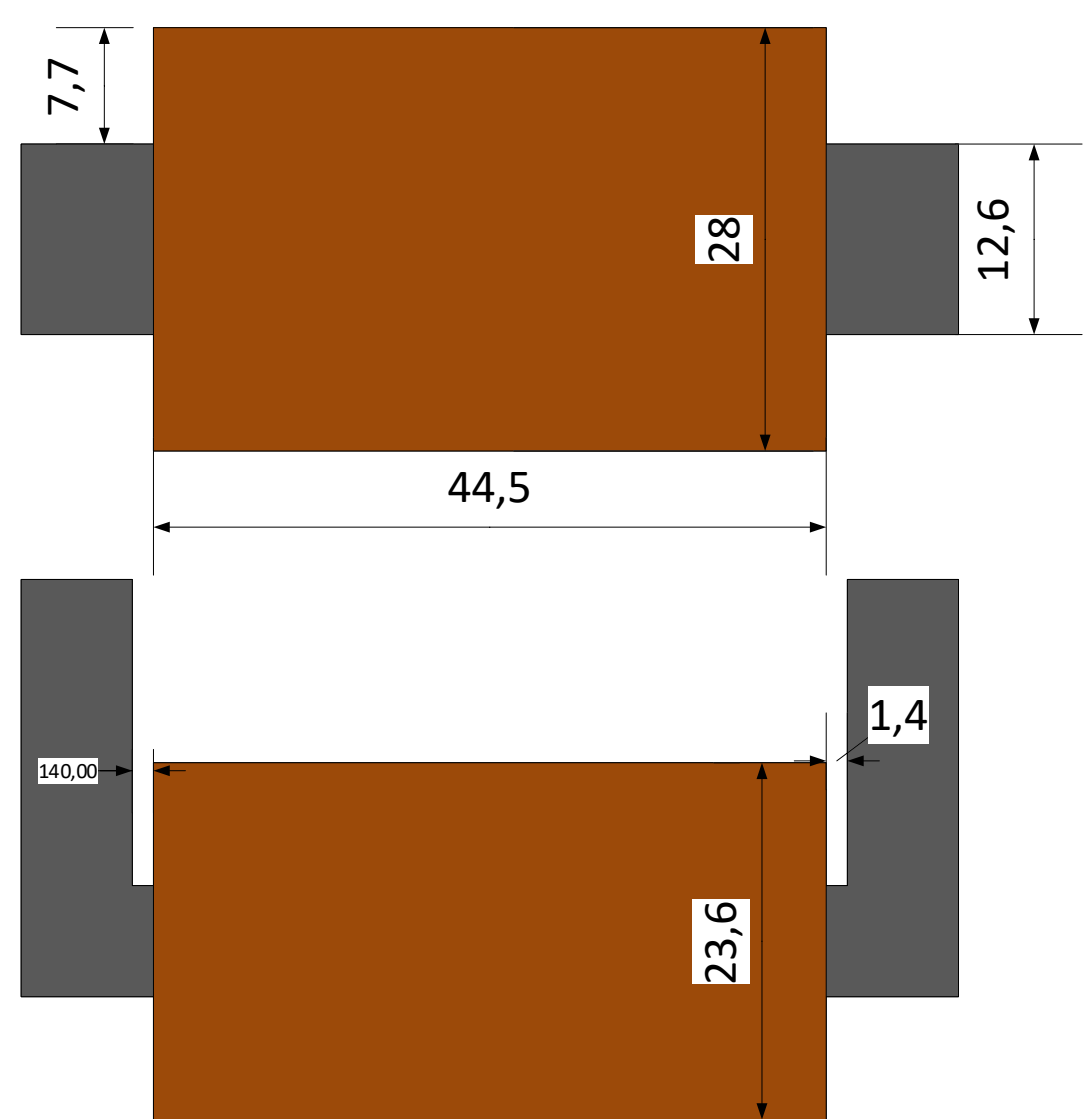

Катушка
ТТ 1000 А