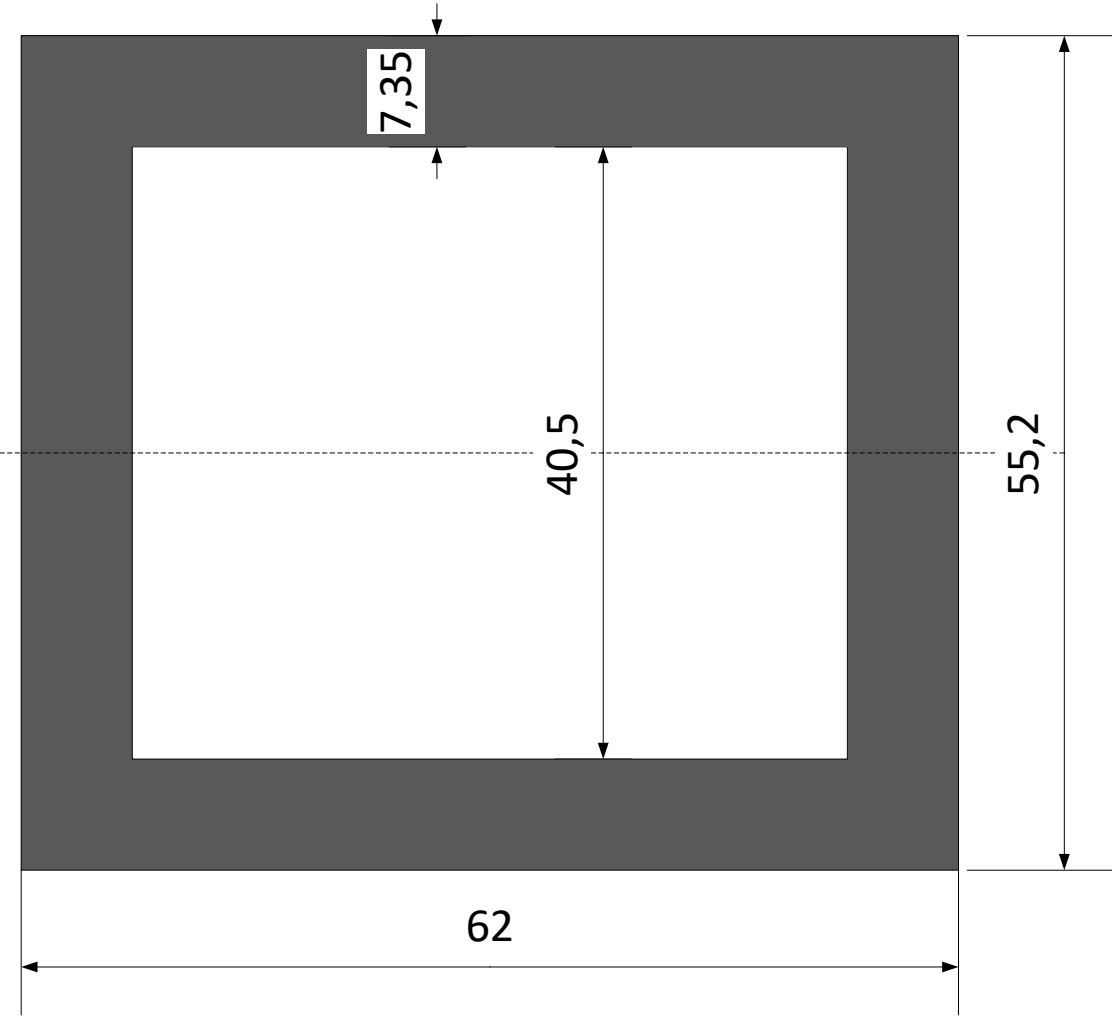

Трансформатор тока 1000 А

Вид сзади

Вид снизу

Вид сверху

Трансформатор тока 2000 А

Вид сзади

Вид снизу

Вид сверху

Сердечник  
ТТ 1000 А

Сердечник  
ТТ 2000 А

Катушка  
ТТ 1000 А

Катушка  
ТТ 2000 А