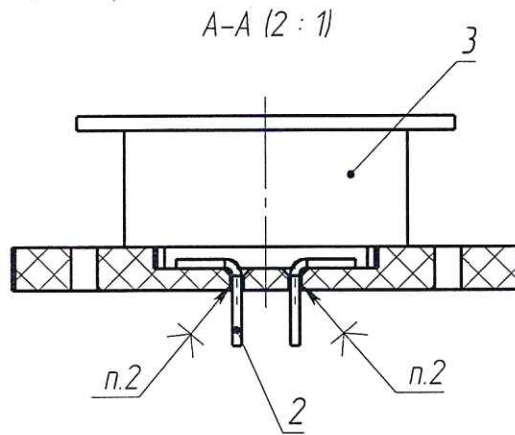

Инв. № подл.

1. \*Размеры для справок.
2. Клей эпоксидный Scotch-Weld DP 760.
3. Катушка – 600 витков. Направление намотки – как показано.
4. Пропитать лаком КО-85
5. В качестве доп.замены лака КО-85 допускается намотка катушки с клеем эпоксидным Scotch-Weld DP 760. В случае применения Scotch-Weld DP 760, после пайки и отмытки защитить места пайки и концы провода указанным клеем.
6. Припой бессвинцовый с составом Sn95-97, Ag2,5-4,5, Cu 0-0,5 (например, SAC305, LF965-30) трубчатый с флюсом. Флюс водосмывной типа ORH1 или ORH0
7. Очистить места спайки от флюса.
8. Общие допуски по ГОСТ 30893.1: H14, h14,  $\pm IT14/2$ .

3124.ТИ.НТ.050.1140.00СБ

Катушка  
центральная  
Сборочный чертеж

| Лит  | Масса    | Масштаб |
|------|----------|---------|
|      |          | 2 : 1   |
| Лист | Листов 1 |         |

|          |                |          |       |      |
|----------|----------------|----------|-------|------|
| Изм      | Лист           | № док-м. | Подп. | Дата |
| Разраб.  | Ещиганов       |          |       |      |
| Проверил | Логинский В.А. |          |       |      |
| Т.контр. |                |          |       |      |
| Н.контр. | Сирнина Е.Ф.   |          |       |      |
| Утв.     | Жестков А.В.   |          |       |      |