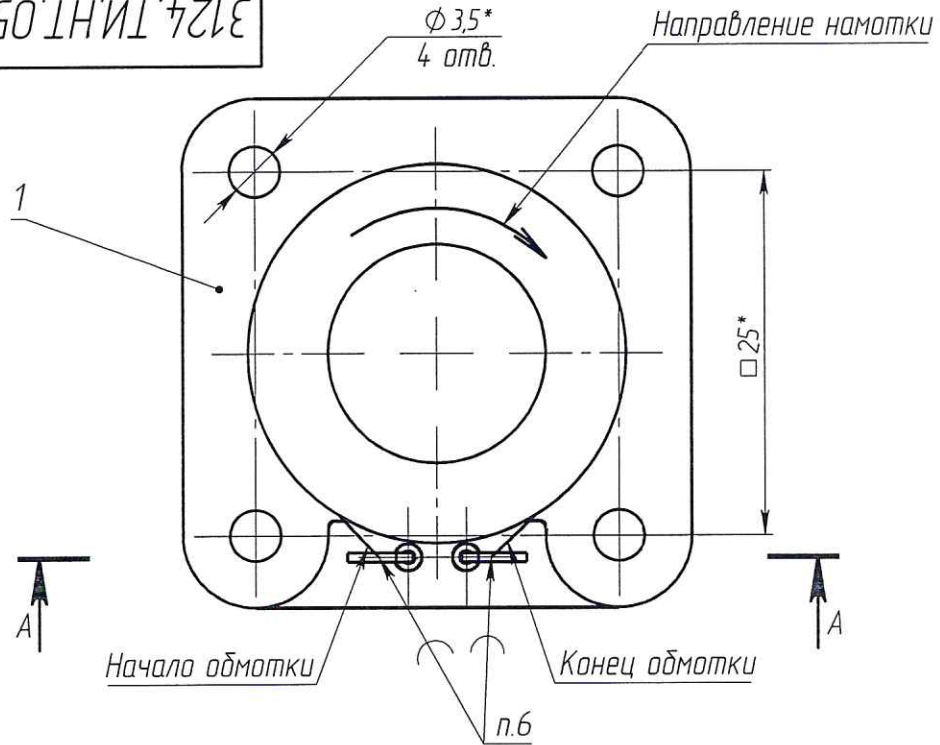

Инв. № подл.

1. \*Размеры для справок.
2. Клей эпоксидный Scotch-Weld DP 760.
3. Катушка – 600 витков. Направление намотки – как показано.
4. Пропитать лаком КО-85
5. В качестве доп.замены лака КО-85 допускается намотка катушки с клеем эпоксидным Scotch-Weld DP 760. В случае применения Scotch-Weld DP 760, после пайки и отмытки защитить места пайки и концы провода указанным клеем.
6. Припой бессвинцовый с составом Sn95-97, Ag2,5-4,5, Cu 0-0,5 (например, SAC305, LF965-30) трубчатый с флюсом. Флюс водосмывной типа ORH1 или ORH0
7. Очистить места спайки от флюса.
8. Общие допуски по ГОСТ 30893.1: H14, h14,  $\pm IT14/2$ .

3124.ТИ.НТ.050.1140.00СБ

Катушка  
центральная  
Сборочный чертеж

| Лит  | Масса    | Масштаб |
|------|----------|---------|
|      |          | 2 : 1   |
| Лист | Листов 1 |         |

|          |                |          |       |      |
|----------|----------------|----------|-------|------|
| Изм      | Лист           | № док-м. | Подп. | Дата |
| Разраб.  | Ещиганов       |          |       |      |
| Проверил | Логинский В.А. |          |       |      |
| Т.контр. |                |          |       |      |
| Н.контр. | Сирнина Е.Ф.   |          |       |      |
| Утв.     | Жестков А.В.   |          |       |      |