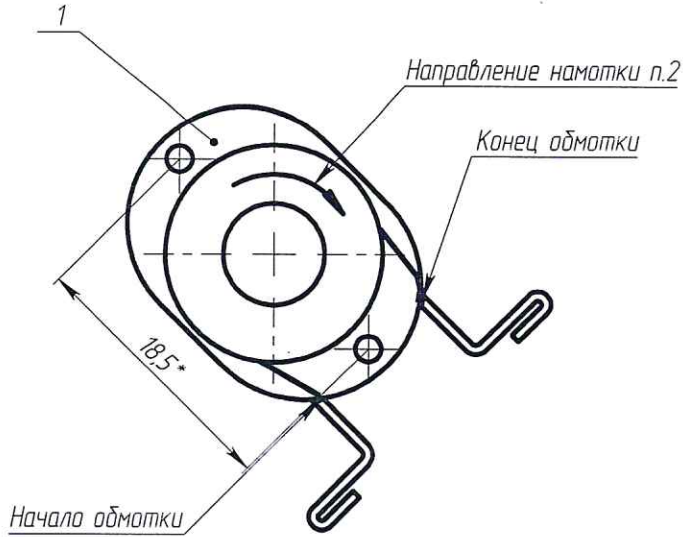

1. Катушка – 600 витков. Направление намотки – как показано.
2. Пропитать лаком КО-85.
3. В качестве доп.замены лака КО-85 допускается намотка катушки с клеем эпоксидным Scotch-Weld DP 760. В случае применения Scotch-Weld DP 760, после пайки и отмывки защитить места пайки и концы провода указанным клеем.
4. Припой бессвинцовый с составом Sn95-97, Ag2,5-4,5, Cu 0-0,5 (например, SAC305, LF965-30) трубчатый с флюсом. Флюс водосмывной типа ORH1 или ORHO
5. Очистить места спайки от флюса.

3124.ТИ.НТ.015.1140.00СБ

		rev. 5		
		НТЦМ.051-19		
Изм	Лист	№ докум.	Подп.	Дата
Разраб.		Ещиганов		
Проверил		Логиновский		
Т.контр.				
Н.контр.		Сурнина		
Утв.		Жестков		

Катушка
центральная
сборочный чертеж

Лит	Масса	Масштаб
	1,66г	4:1
Лист	Листов 1	

ООО
"ЭлМетро Групп"

Формат	Зона	Поз.	Обозначение	Наименование	Кол.	Примечание	Перв. примен.		
							Справ. №	Подп. и дата	
				<u>Документация</u>					
A4			3124.ТИ.НТ.015.1140.00СБ	Сборочный чертеж					
				<u>Сборочные единицы</u>					
A4		1	3124.ТИ.НТ.015.1141.00СБ	Корпус катушки измерительной	1				
				<u>Материалы</u>					
		2		Обмотка катушки измерительной	1				
				Провод ELEKTRISOLA STP18 00,07 мм					
		3		Обмотка катушки измерительной	1	Допуск.			
				Провод ПЭТ-200-1 ТУ		зам. на			
				16-505.937-76 00,071		поз.2			
		4		Прупой бессвинцовый Qualitek	1				
				WS700-LF96530-028X (проволока					
				φ0,7мм с водосмывным флюсом					
				типа ORH1)					
		5		Прупой бессвинцовый Qualitek	1	Допуск.			
				WS700-SAC305-028X (проволока		зам. на			
				φ0,7мм с водосмывным флюсом		поз.4			
				типа ORH1)					
		6		Прупой бессвинцовый Kester	1	Допуск.			
				Sn96.5Ag03Cu.5 3.3%/331 .031 1 LB		зам. на			
				SPL p/n:2470686403		поз.4			
		7		Флюс Indium #1010	1				
		геу5		3124.ТИ.НТ.015.1140.00					
1	Изм.	НТЦМ.051-19							
Изм.	Лист	№ докум.	Подп.	Дата					
Инв. № подл.	Разраб.	Ещиганов			Катушка центральная	Лит.	Лист	Листов	
	Проб.	Логиновский					1	2	
	Н.контр.	Сурнина				000 "ЭлМетро Групп"			
	Утв.	Жестков							