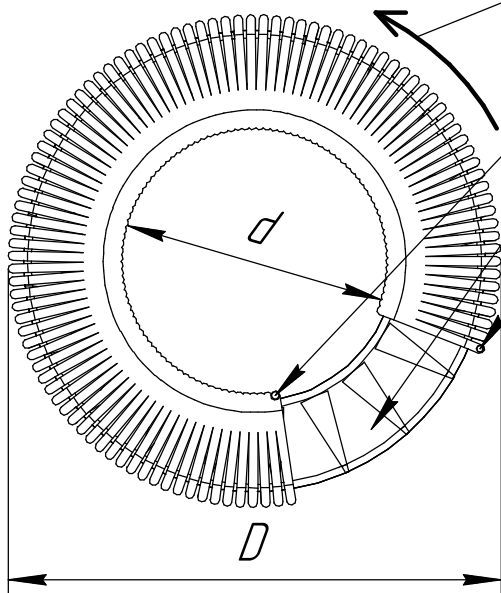

Перв. примен.

Справ. №

Подп. и дата

Инв. № дробл.

Взам. инв. №

Подп. и дата

Инв. № подл.

Направление намотки

Конец обмотки

Изоляционная лента

Начало обмотки

Размеры исходного магнитопровода (1:2)

Остаточные размеры и параметры намотки

Исп	D, мм	d, мм	h, мм	кол-во проводов	L провод, м	кол-во витков
1	70	35	40	10(1x0,6)	2,0	20
2				2(1x0,6)	20,0	200