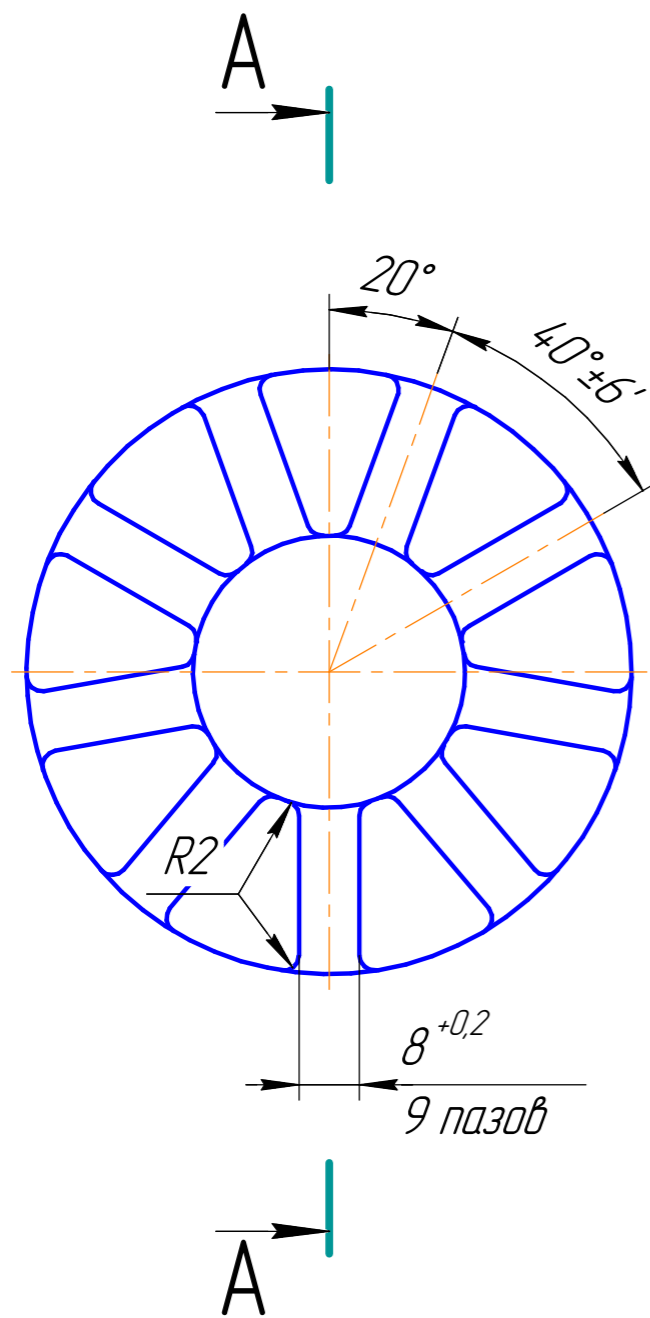

				ПСИЯ.757266.003				
Изм.	Лист	№ докум.	Подп.	Дата	Сердечник	Лист	Масса	Масштаб
Разраб.		Зиялtdинов				0	0,88	1:1
Пров.		Глцмин				Лист		
Т.контр.		Пятунин				Листов 1		
Т.контр.		Кирьянов			Somaloy 1000 5P			
Н.контр.		Парфенов						
Утв.		Ялалов						
						000 "СПБ инвертор"		