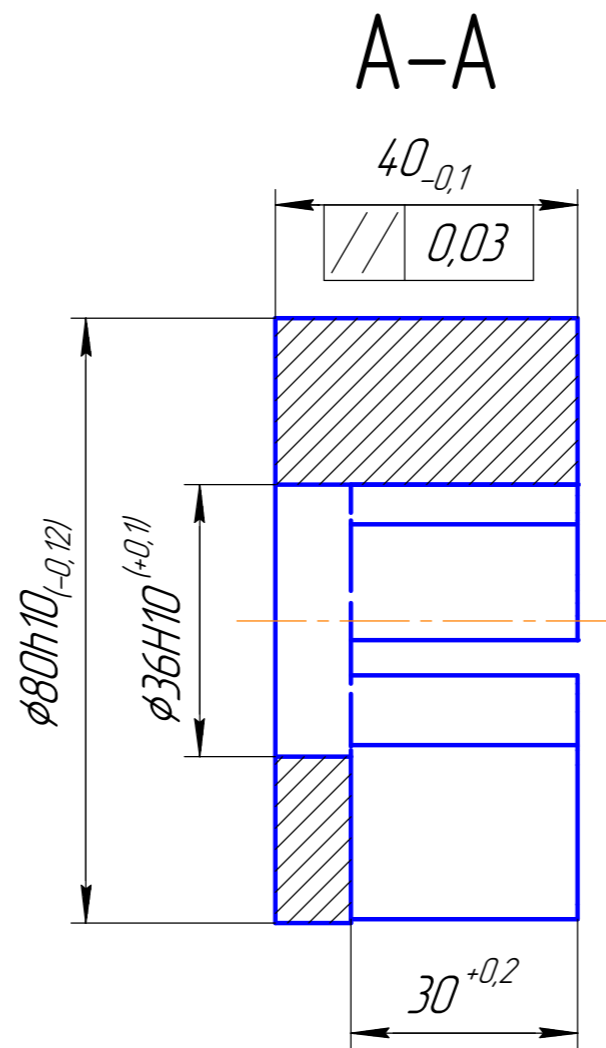

				ПСИЯ.757266.003				
Изм.	Лист	№ докум.	Подп.	Дата	Сердечник	Лист	Масса	Масштаб
Разраб.		Зиялtdинов				0	0,88	1:1
Пров.		Глцмин				Лист		
Т.контр.		Пятунин				Листов 1		
Т.контр.		Кирьянов			Somaloy 1000 5P			
Н.контр.		Парфенов						
Утв.		Ялалов						
						000 "СПБ инвертор"		