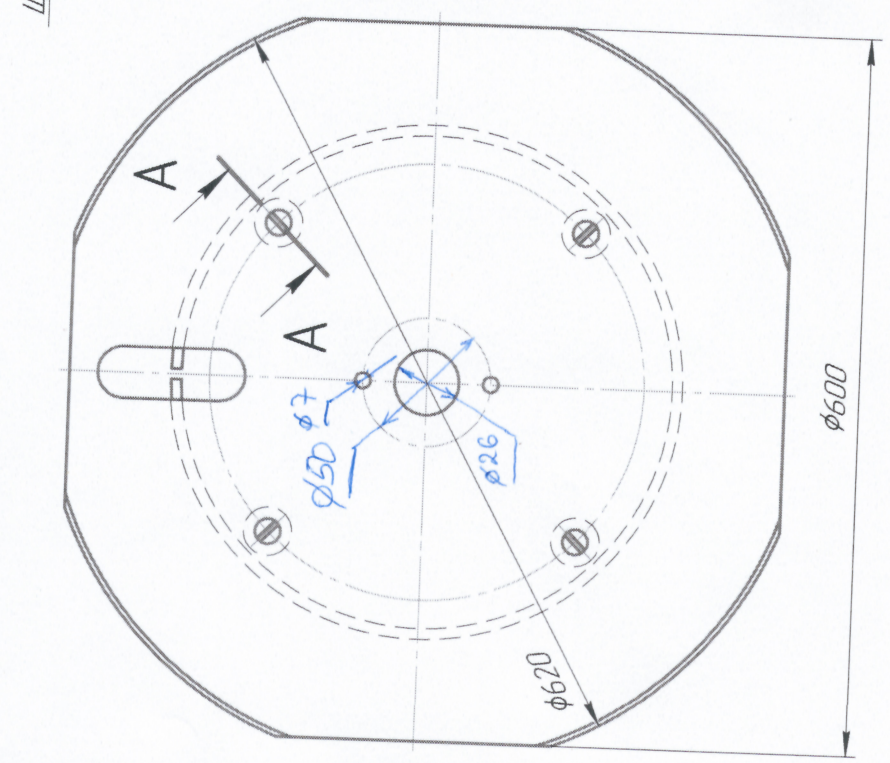

САПТ.760000.006 СБ

Лист №

Лист №

Изм. № подл. Подп. и дата
 Взам. инв. № Инв. № экзп. №

V(V)

A-A

Изм./лист		№ докум.	Подп.	Дата	Лист	Масса	Масштаб
Разраб.		Бодурын К.А.					
Проб.							
Т.контр.					Лист	Листов	1
И.контр.					ЗАО Суперокс		
Утв.					САПТ.760000.006 СБ		
		Катушка 95-200-600			Сборочный чертеж		

Копировал

Формат А3