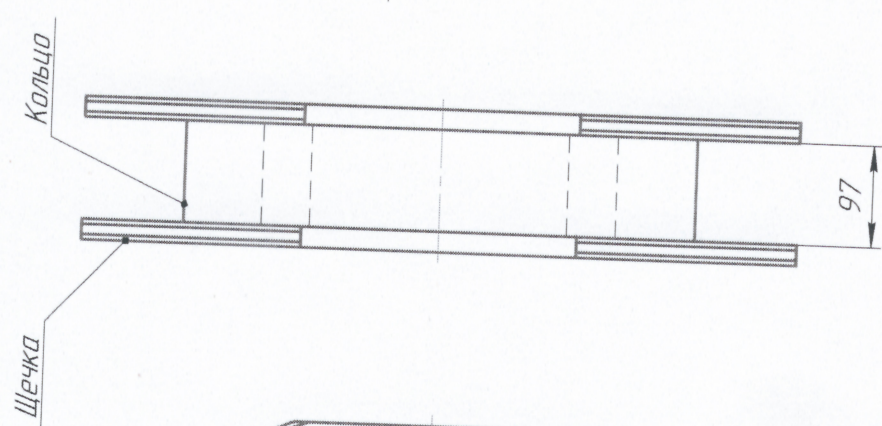

САПТ.760000.006 СБ

Лист №

Лист №

Изм. № подл. Подп. и дата
 Взам. инв. № Инв. № экзп. №

V(V)

A-A

Изм./лист		№ докум.	Подп.	Дата	Лист	Масса	Масштаб
Разраб.		Бодурын К.А.					
Проб.							
Т.контр.					Лист	Листов	1
И.контр.					ЗАО Суперокс		
Утв.					САПТ.760000.006 СБ		
		Катушка 95-200-600			Сборочный чертеж		