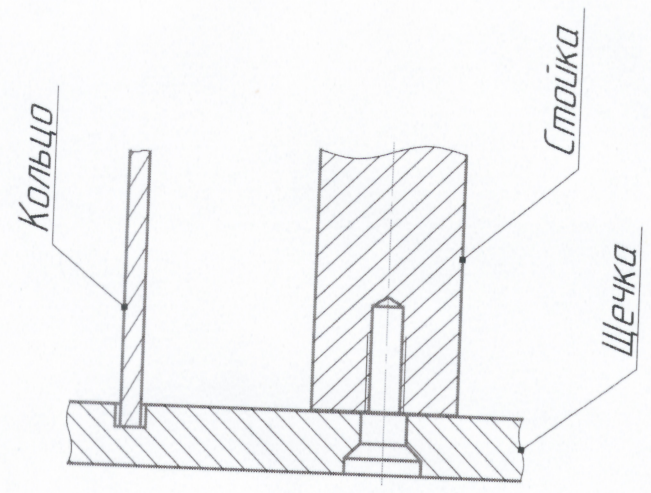

САПТ.760000.006 СБ

Лист №

Лист №

Изм. № подл. Подп. и дата
 Взам. инв. № Инв. № экзп. №

V(V)

A-A

Изм./лист		№ докум.	Подп.	Дата	Лист	Масса	Масштаб
Разраб.		Бодурын К.А.					
Проб.							
Т.контр.					Лист	Листов	1
И.контр.					ЗАО Суперокс		
Утв.					САПТ.760000.006 СБ		
		Катушка 95-200-600			Сборочный чертеж		