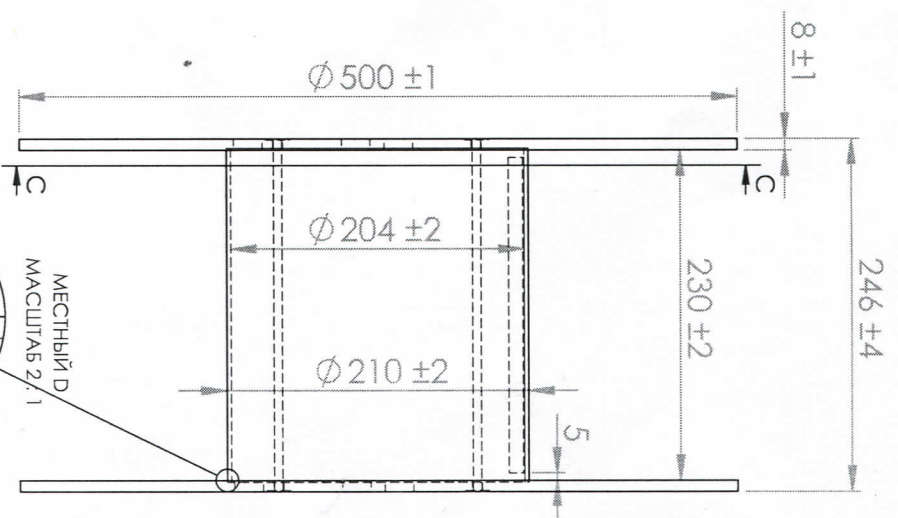

# РусМастер

Инв. № подл.	Подп. и дата	Взам. инв. №	Инв. № дубл.	Подп. и дата

1. Штуля фанерная 204x3x233 мм. (Разв. 646мм)
2. Шпилька М6 x 246 мм. - 4 шт.
3. Гайка усовая DIN 1624 -М6 -8 шт.
4. Планка фанерная 25x10x220мм.
5. Скоба А10 - 15 шт.

*Самый лучший*  
 2007.16  
*Самый лучший*

Дата	19.07.2016	Подп.	
Изм.	Лист	№ докум.	

Катушка фанерная 253РК500

Копировал

Формат А4

Лист 1