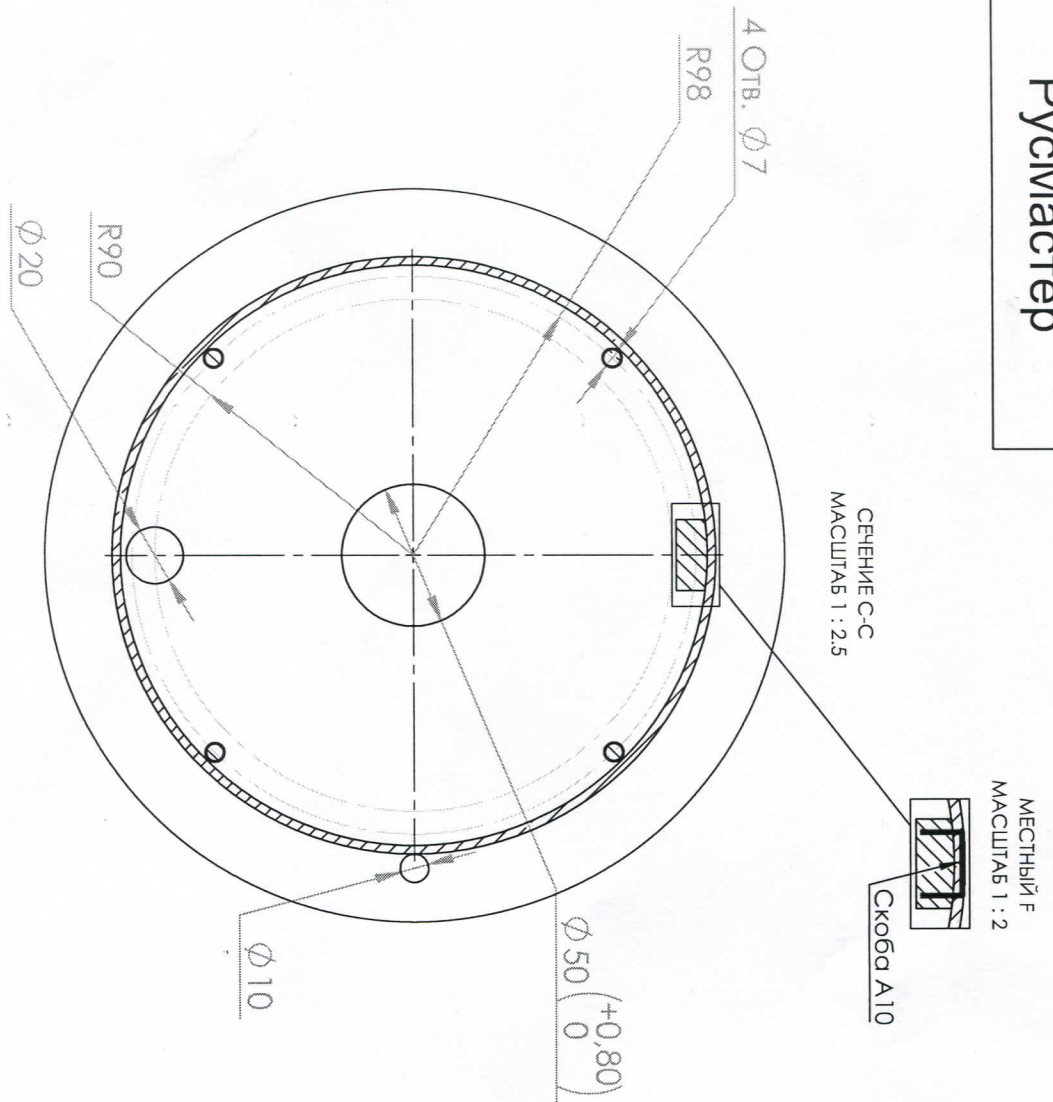

# РусМастер

Инв. № подл.	Подп. и дата	Взам. инв. №	Инв. № дубл.	Подп. и дата

1. Штуля фанерная 204x3x233 мм. (Разв. 646мм)
2. Шпилька М6 x 246 мм. - 4 шт.
3. Гайка усовая DIN 1624 -М6 -8 шт.
4. Планка фанерная 25x10x220мм.
5. Скоба А10 - 15 шт.

*Самый лучший*  
 2007.16  
*Самый лучший*

Дата	19.07.2016	Подп.	
Изм.	Лист	№ докум.	

Катушка фанерная 253РК500

Копировал

Формат А4

Лист 1