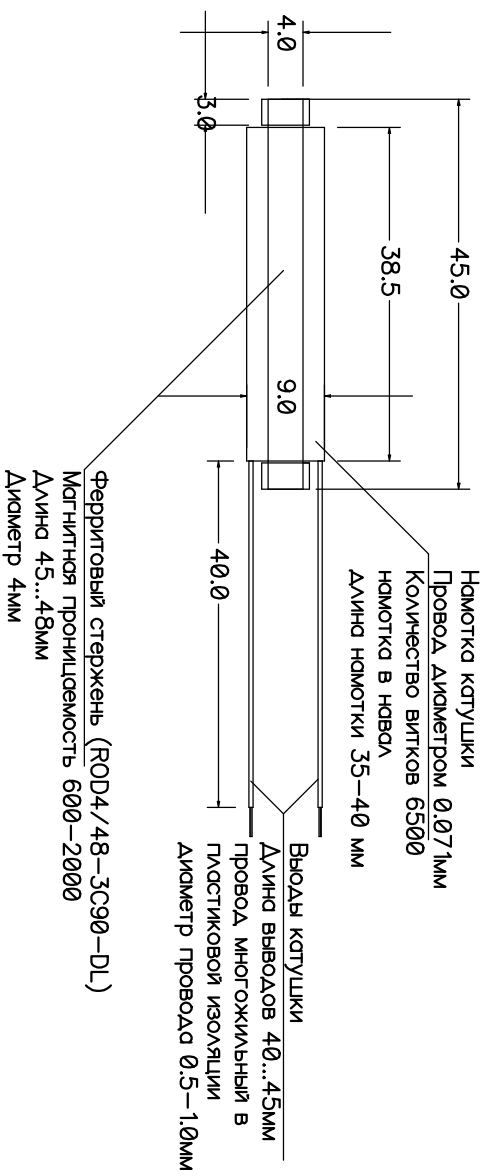

# Чертёж магнитной антенны приёмника

Title			
Size	Number	Rev	
A 4			
Date	Drawn by		
Filename	Sheet		of