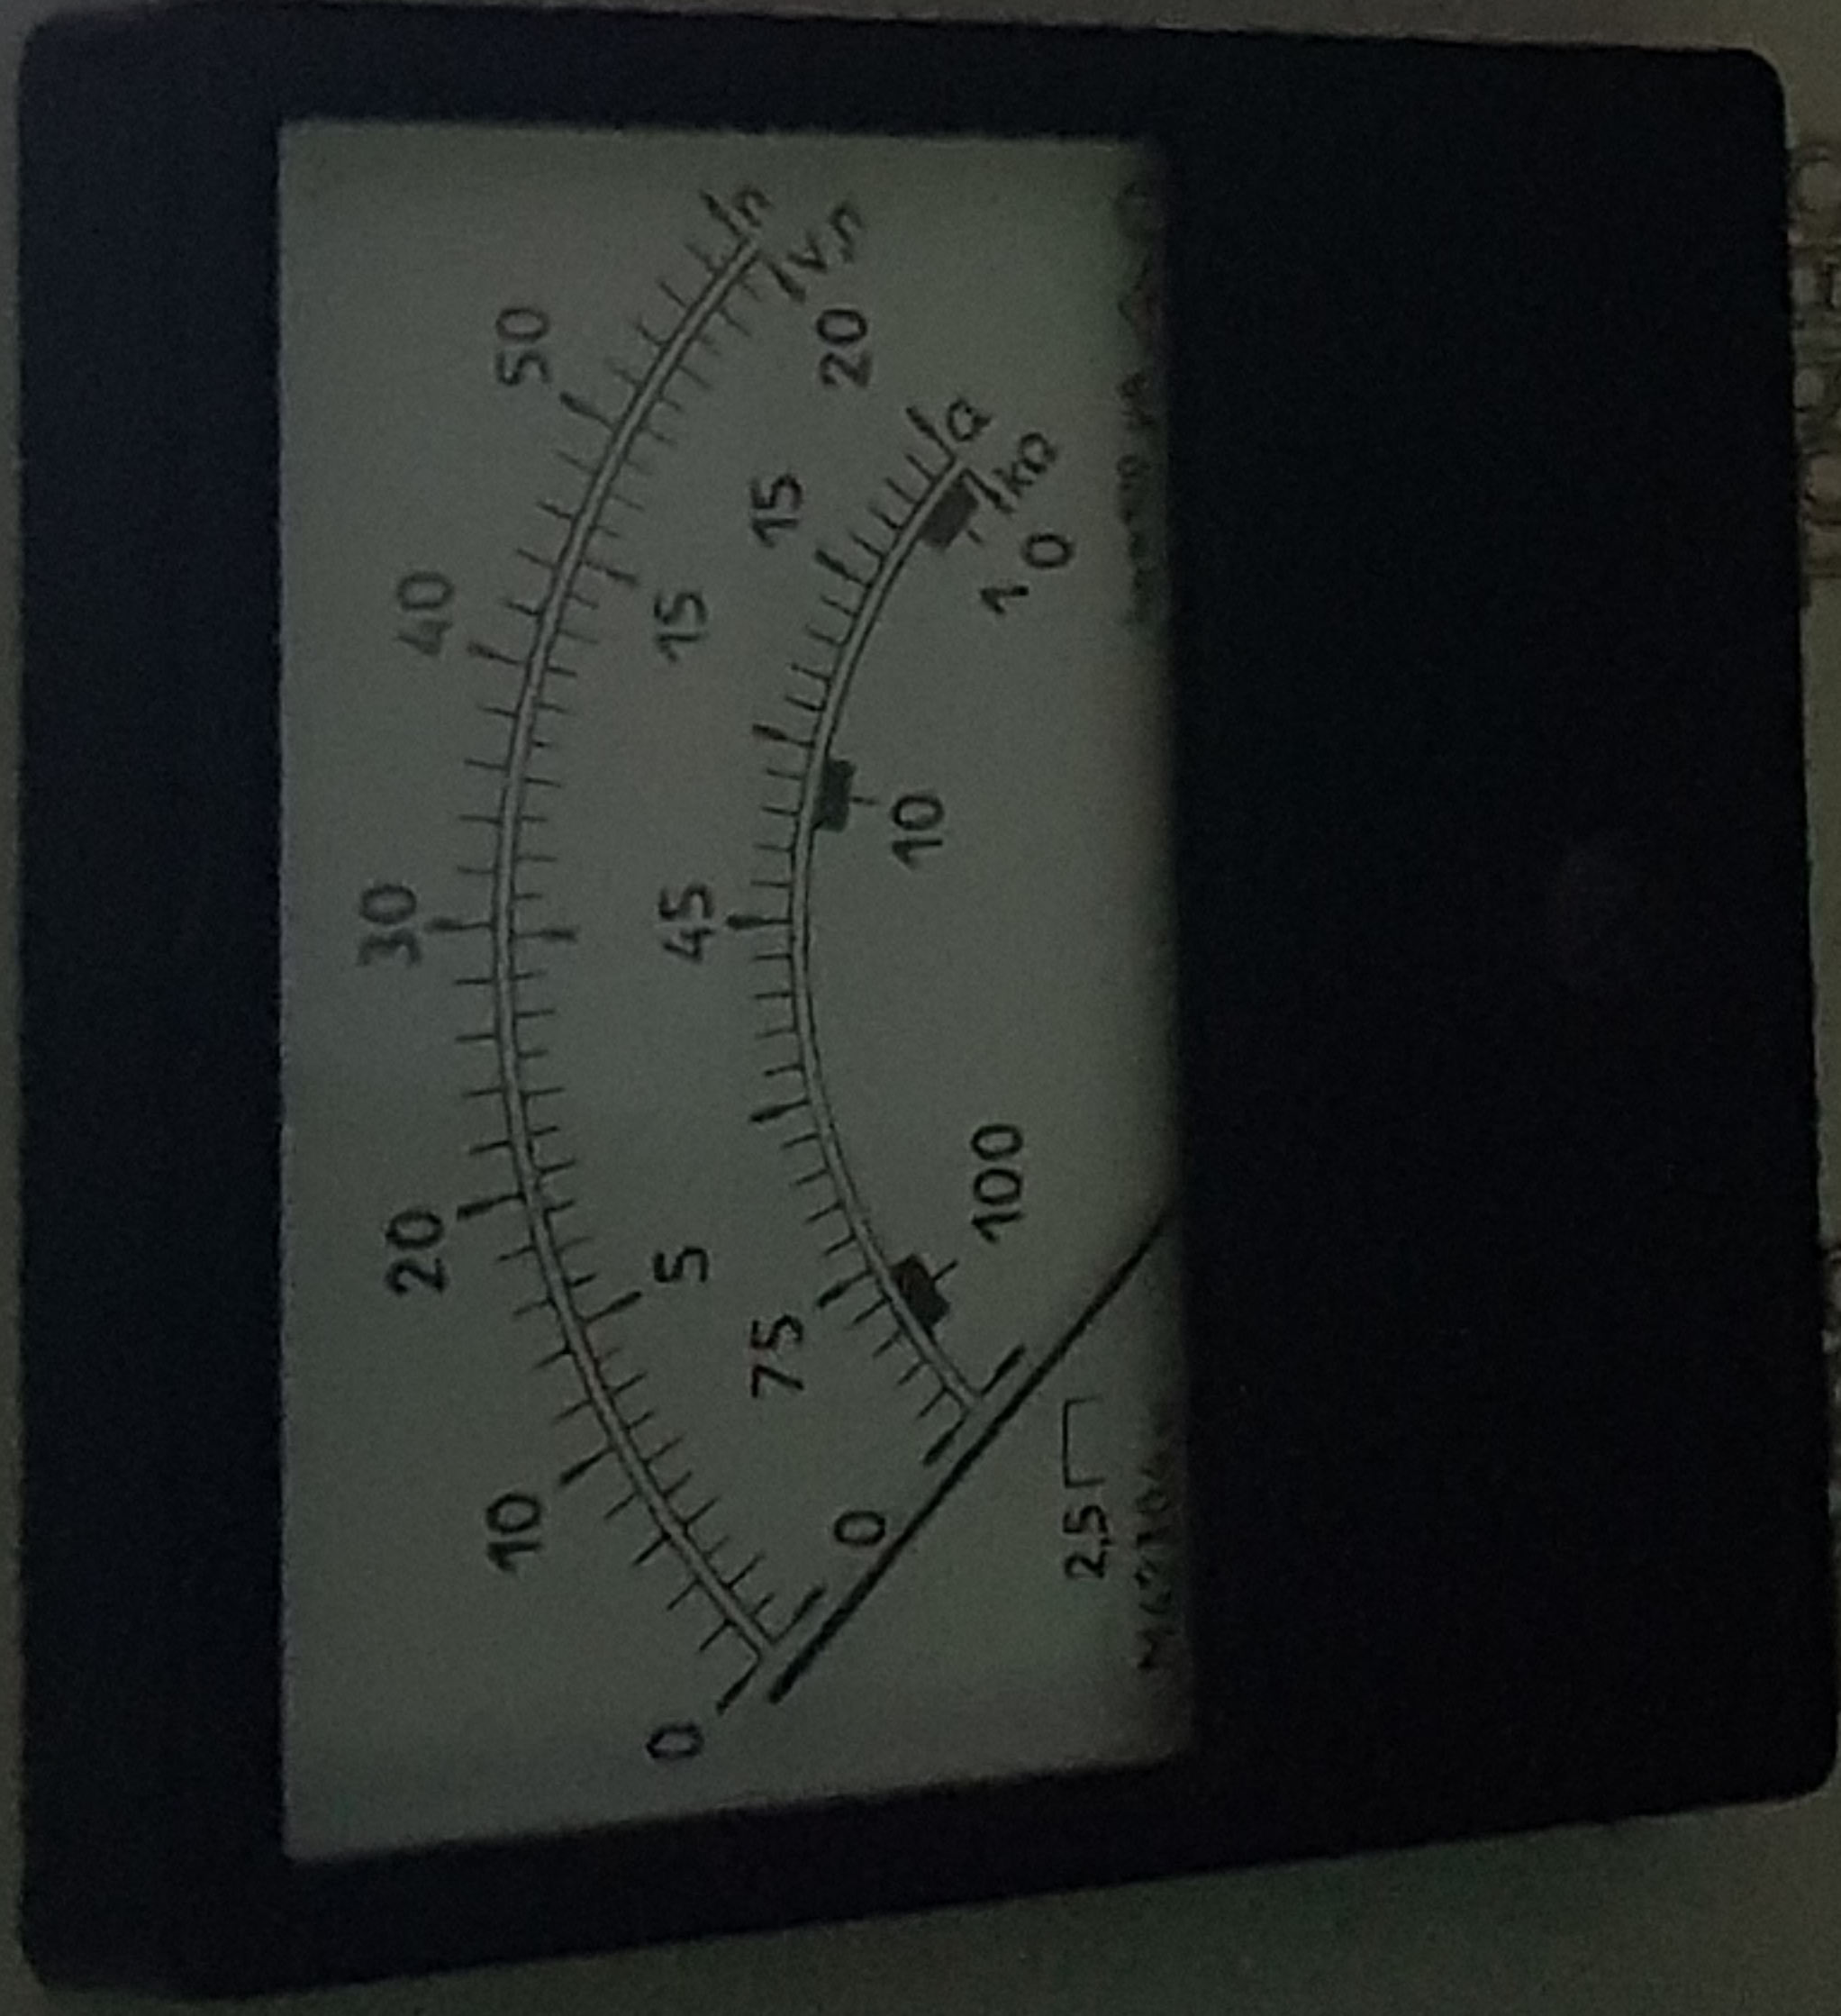

ЭНУ-0.1

СЕТЬ

АВТОМАТ

ручной

СТОП

ПРИБОР ТОЧНО

ПРИБОР ТРУБО

ПРИЖИМ